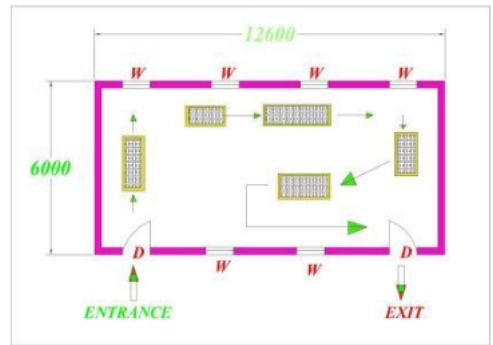

নির্বাচক নিবন্ধন আধিকারিকের স্বাক্ষর

Nazri Naksha

Google Map View

Polling Station Building Front View

Polling Station Front View

Cad View

Key MAP View

বিধানসভা নির্বাচনক্ষেত্রের নং, নাম : 200-আরামবাগ
ভাগ নং, নাম : 1-দক্ষিণ,দিগের,দত্ত,সুব্রধর,সরকার,সাঁতরা,মালিক,দোলুই পাড়া .