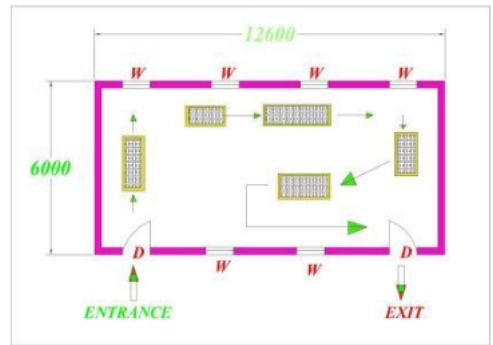

Key MAP View