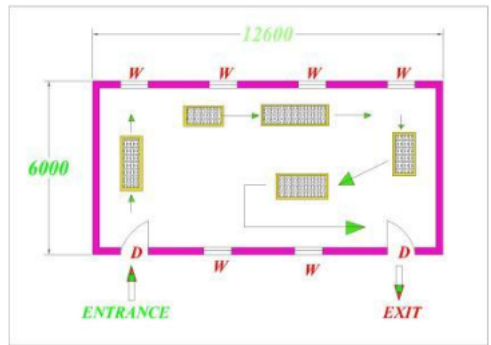

নির্বাচক নিবন্ধন আধিকারিকের স্বাক্ষর

Nazri Naksha

Google Map View

Polling Station Building Front View

Polling Station Front View

Cad View

Key MAP View

1	SNV2552727	নাম : নবকুমার কোলে পিতার নাম: অনিল কোলে বাড়ির নং : n0059 বয়স : 50 লিঙ্গ : পুরুষ	ফটো উপলব্ধ	2	KYW1759091	নাম : অসীমা কোলে স্বামীর নাম: নবকুমার কোলে বাড়ির নং : n0059 বয়স : 42 লিঙ্গ : মহিলা	ফটো উপলব্ধ	3	KYW2026672	নাম : হেমন্ত কোলে পিতার নাম: অনিল কোলে বাড়ির নং : n0059 বয়স : 42 লিঙ্গ : পুরুষ	ফটো উপলব্ধ
4	SNV1202613	নাম : বাসন্তী কোলে স্বামীর নাম: হেমন্ত কোলে বাড়ির নং : 59 বয়স : 36 লিঙ্গ : মহিলা	ফটো উপলব্ধ	5	WB/28/192/021376	নাম : আঙ্গুরবালা কোলে স্বামীর নাম: সন্তোষ কোলে বাড়ির নং : n0060 বয়স : 73 লিঙ্গ : মহিলা	ফটো উপলব্ধ	6	WB/28/192/021372	নাম : প্রশান্ত কোলে পিতার নাম: সন্তোষ কোলে বাড়ির নং : n0060 বয়স : 55 লিঙ্গ : পুরুষ	ফটো উপলব্ধ
7	WB/28/192/021305	নাম : সরোজিনী কোলে স্বামীর নাম: গৌর চন্দ্র কোলে বাড়ির নং : n0061 বয়স : 55 লিঙ্গ : মহিলা	ফটো উপলব্ধ	8	WB/28/192/021304	নাম : গৌর চন্দ্র কোলে পিতার নাম: পঞ্চানন কোলে বাড়ির নং : n0061 বয়স : 58 লিঙ্গ : পুরুষ	ফটো উপলব্ধ	9	KYW2028454	নাম : পলাশী কোলে স্বামীর নাম: বাবুরাম কোলে বাড়ির নং : n0060 বয়স : 41 লিঙ্গ : মহিলা	ফটো উপলব্ধ
10	KYW2026680	নাম : বাবুরাম কোলে পিতার নাম: সন্তোষ কোলে বাড়ির নং : n0060 বয়স : 42 লিঙ্গ : পুরুষ	ফটো উপলব্ধ	11	KYW1371202	নাম : কম্পনা কোলে স্বামীর নাম: জগবন্ধু কোলে বাড়ির নং : n0060 বয়স : 51 লিঙ্গ : মহিলা	ফটো উপলব্ধ	12	WB/28/192/021506	নাম : জগবন্ধু কোলে পিতার নাম: সন্তোষ কোলে বাড়ির নং : n0060 বয়স : 50 লিঙ্গ : পুরুষ	ফটো উপলব্ধ
13	WB/28/192/021422	নাম : টুম্পা কোলে স্বামীর নাম: প্রশান্ত কোলে বাড়ির নং : n0060 বয়স : 50 লিঙ্গ : মহিলা	ফটো উপলব্ধ	14	SNV1393719	নাম : বুল্টি কোলে স্বামীর নাম: উদয় কোলে বাড়ির নং : n0064 বয়স : 35 লিঙ্গ : মহিলা	ফটো উপলব্ধ	15	KYW2026664	নাম : উদয় কোলে পিতার নাম: পঞ্চানন কোলে বাড়ির নং : n0064 বয়স : 42 লিঙ্গ : পুরুষ	ফটো উপলব্ধ
16	SNV1708825	নাম : অরবিন্দ কোলে পিতার নাম: সুশান্ত কোলে বাড়ির নং : n0063 বয়স : 30 লিঙ্গ : পুরুষ	ফটো উপলব্ধ	17	WB/28/192/021377	নাম : চন্দনা কোলে স্বামীর নাম: সুশান্ত কোলে বাড়ির নং : n0063 বয়স : 51 লিঙ্গ : মহিলা	ফটো উপলব্ধ	18	WB/28/192/021402	নাম : সুশান্ত কোলে পিতার নাম: পঞ্চানন কোলে বাড়ির নং : n0063 বয়স : 54 লিঙ্গ : পুরুষ	ফটো উপলব্ধ
19	KYW1371178	নাম : মীনা কোলে স্বামীর নাম: অচিন্ত্য কোলে বাড়ির নং : n0062 বয়স : 47 লিঙ্গ : মহিলা	ফটো উপলব্ধ	20	WB/28/192/021444	নাম : অচিন্ত্য কোলে পিতার নাম: পঞ্চানন কোলে বাড়ির নং : n0062 বয়স : 53 লিঙ্গ : পুরুষ	ফটো উপলব্ধ	21	SNV1786623	নাম : মনোজিৎ কোলে পিতার নাম: গৌর কোলে বাড়ির নং : n0061 বয়স : 29 লিঙ্গ : পুরুষ	ফটো উপলব্ধ
22	KYW1370832	নাম : অনিমেষ্ কোলে পিতার নাম: পঞ্চানন কোলে বাড়ির নং : n0064 বয়স : 46 লিঙ্গ : পুরুষ	ফটো উপলব্ধ	23	KYW2026656	নাম : অর্চনা কোলে স্বামীর নাম: অনিমেষ্ কোলে বাড়ির নং : n0064 বয়স : 42 লিঙ্গ : মহিলা	ফটো উপলব্ধ	24	SNV2355238	নাম : চিন্ময় কোলে পিতার নাম: নবকুমার কোলে বাড়ির নং : এন0059 বয়স : 23 লিঙ্গ : পুরুষ	ফটো উপলব্ধ
25	SNV2600146	নাম : পিন্টু কোলে পিতার নাম: নবকুমার কোলে বাড়ির নং : এন00৫৯ বয়স : 20 লিঙ্গ : পুরুষ	ফটো উপলব্ধ	26	SNV2355279	নাম : রনজিত কোলে পিতার নাম: অচিন্ত্য কোলে বাড়ির নং : এন0062 বয়স : 23 লিঙ্গ : পুরুষ	ফটো উপলব্ধ	27	SNV2452316	নাম : সাথী কোলে স্বামীর নাম: অরবিন্দ কোলে বাড়ির নং : এন0063 বয়স : 22 লিঙ্গ : মহিলা	ফটো উপলব্ধ
28	SNV2455798	নাম : শুভজিত কুমার কোলে পিতার নাম: জগবন্ধু কোলে বাড়ির নং : এন0060 বয়স : 22 লিঙ্গ : পুরুষ	ফটো উপলব্ধ	29	SNV1876960	নাম : সুবীর কোলে পিতার নাম: সুশান্ত কোলে বাড়ির নং : এন0063 বয়স : 28 লিঙ্গ : পুরুষ	ফটো উপলব্ধ	30	SNV1877000	নাম : অভিজিত কোলে পিতার নাম: প্রশান্ত কোলে বাড়ির নং : n0060 বয়স : 28 লিঙ্গ : পুরুষ	ফটো উপলব্ধ