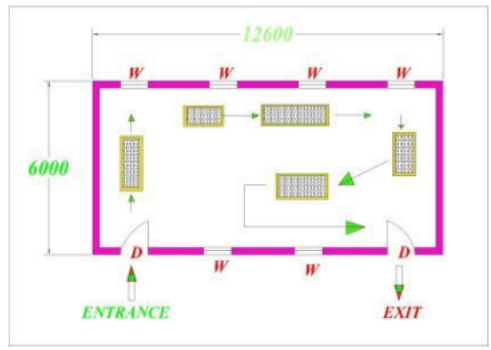

নির্বাচক নিবন্ধন আধিকারিকের স্বাক্ষর

Nazri Naksha

Google Map View

Polling Station Building Front View

Polling Station Front View

Cad View

Key MAP View

1 নাম : মায়ী স্বামীর নাম : শশধর রায় বাড়ির নং : n0017 বয়স : 86 লিঙ্গ : মহিলা ফটো উপলব্ধ	SNV2260560	2 নাম : অনিন্দিতা রায় স্বামীর নাম : পার্থ রায় বাড়ির নং : n0017 বয়স : 50 লিঙ্গ : মহিলা ফটো উপলব্ধ	KYW2029056	3 নাম : পার্থ প্রতিম রায় পিতার নাম : শশধর রায় বাড়ির নং : n0017 বয়স : 59 লিঙ্গ : পুরুষ ফটো উপলব্ধ	WB/28/192/027236
4 নাম : কনকলতা আদক স্বামীর নাম : অজিত আদক বাড়ির নং : n0042 বয়স : 89 লিঙ্গ : মহিলা ফটো উপলব্ধ	WB/28/192/027259	5 নাম : হারাধন আদক পিতার নাম : অজিত আদক বাড়ির নং : n0042 বয়স : 55 লিঙ্গ : পুরুষ ফটো উপলব্ধ	WB/28/192/027054	6 নাম : প্রতিমা আদক স্বামীর নাম : হারাধন আদক বাড়ির নং : n0042 বয়স : 43 লিঙ্গ : মহিলা ফটো উপলব্ধ	KYW2287936
7 নাম : বিপ্লব কুমার পিতার নাম : গোপীনাথ কুমার বাড়ির নং : n0027 বয়স : 55 লিঙ্গ : পুরুষ ফটো উপলব্ধ	WB/28/192/027281	8 নাম : মমতা কুমার স্বামীর নাম : বিপ্লব কুমার বাড়ির নং : n0027 বয়স : 52 লিঙ্গ : মহিলা ফটো উপলব্ধ	KYW1419704	9 নাম : স্বপ্না পোড়েল স্বামীর নাম : পিন্টু পোড়েল বাড়ির নং : n0070 বয়স : 36 লিঙ্গ : মহিলা ফটো উপলব্ধ	SNV1267749
10 নাম : বরণ কুমার পিতার নাম : গোপেশ্বর কুমার বাড়ির নং : n0070 বয়স : 40 লিঙ্গ : পুরুষ ফটো উপলব্ধ	WB/28/192/027273	11 নাম : রিয়া কুমার পিতার নাম : বিপ্লব কুমার বাড়ির নং : এন0027 বয়স : 25 লিঙ্গ : মহিলা ফটো উপলব্ধ	SNV2048346	12 নাম : কম্পনা কুমার পিতার নাম : গোপেশ্বর কোঙার বাড়ির নং : n0070 বয়স : 67 লিঙ্গ : মহিলা ফটো উপলব্ধ	WB/28/192/027292
Q 13 নাম : বিক্রম কুমার পিতার নাম : বিপ্লব কুমার বাড়ির নং : এন0027 বয়স : 21 লিঙ্গ : পুরুষ ফটো উপলব্ধ	SNV2515211	14 নাম : সুকুমার কর্মকার পিতার নাম : যুগল কর্মকার বাড়ির নং : n0001 বয়স : 65 লিঙ্গ : পুরুষ ফটো উপলব্ধ	KYW1419688	15 নাম : সমাপ্তি কর্মকার স্বামীর নাম : অভিজিৎ কর্মকার বাড়ির নং : n0001 বয়স : 44 লিঙ্গ : মহিলা ফটো উপলব্ধ	KYW2028538
16 নাম : অভিজিত কর্মকার পিতার নাম : সুকুমার কর্মকার বাড়ির নং : n0001 বয়স : 43 লিঙ্গ : পুরুষ ফটো উপলব্ধ	KYW1419712	17 নাম : মীনা কর্মকার স্বামীর নাম : সুকুমার কর্মকার বাড়ির নং : n0001 বয়স : 60 লিঙ্গ : মহিলা ফটো উপলব্ধ	KYW1419696	18 নাম : মধুসূদন কর্মকার পিতার নাম : অভিজিৎ কর্মকার বাড়ির নং : এন0001 বয়স : 23 লিঙ্গ : পুরুষ ফটো উপলব্ধ	SNV2345411
19 নাম : দেবতি কর্মকার স্বামীর নাম : বিশ্ভজিৎ কর্মকার বাড়ির নং : n0001 বয়স : 36 লিঙ্গ : মহিলা ফটো উপলব্ধ	SNV0235176	20 নাম : বিশ্ভজিৎ কর্মকার পিতার নাম : সুকুমার কর্মকার বাড়ির নং : n0001 বয়স : 40 লিঙ্গ : পুরুষ ফটো উপলব্ধ	SNV0235168	21 নাম : অনুরাধা কর্মকার স্বামীর নাম : ইন্দ্রজিৎ কর্মকার বাড়ির নং : n0001 বয়স : 39 লিঙ্গ : মহিলা ফটো উপলব্ধ	SNV0235150
22 নাম : ইন্দ্রজিৎ কর্মকার পিতার নাম : সুকুমার কর্মকার বাড়ির নং : n0001 বয়স : 42 লিঙ্গ : পুরুষ ফটো উপলব্ধ	SNV0235143	23 নাম : সুপর্ণা কোঙার স্বামীর নাম : শ্যামসুন্দর কোঙার বাড়ির নং : n0004 বয়স : 38 লিঙ্গ : মহিলা ফটো উপলব্ধ	KYW2287951	24 নাম : শ্যামসুন্দর কোঙার পিতার নাম : শিবশংকর কোঙার বাড়ির নং : n0004 বয়স : 56 লিঙ্গ : পুরুষ ফটো উপলব্ধ	WB/28/192/027061
25 নাম : সন্ধ্যা কোঙার স্বামীর নাম : শিবশংকর কোঙার বাড়ির নং : n0004 বয়স : 81 লিঙ্গ : মহিলা ফটো উপলব্ধ	WB/28/192/027042	26 নাম : পম্পা মন্ডল স্বামীর নাম : কুনাল কোঙার বাড়ির নং : n0003 বয়স : 33 লিঙ্গ : মহিলা ফটো উপলব্ধ	SNV1464296	27 নাম : কুনাল কোঙার পিতার নাম : নিমাই চন্দ্র কোঙার বাড়ির নং : n0003 বয়স : 43 লিঙ্গ : পুরুষ ফটো উপলব্ধ	KYW1479450
28 নাম : রঞ্জনা ঘোষ (কোঙার) স্বামীর নাম : কাজল কোঙার বাড়ির নং : n0003 বয়স : 43 লিঙ্গ : মহিলা ফটো উপলব্ধ	KYW2287969	29 নাম : কাজল কোনর পিতার নাম : নিমাইচন্দ্র কোঙার বাড়ির নং : n0003 বয়স : 47 লিঙ্গ : পুরুষ ফটো উপলব্ধ	KYW1416825	30 নাম : গীতারানী কোঙার স্বামীর নাম : নিমাই কোঙার বাড়ির নং : n0003 বয়স : 71 লিঙ্গ : মহিলা ফটো উপলব্ধ	WB/28/192/027145