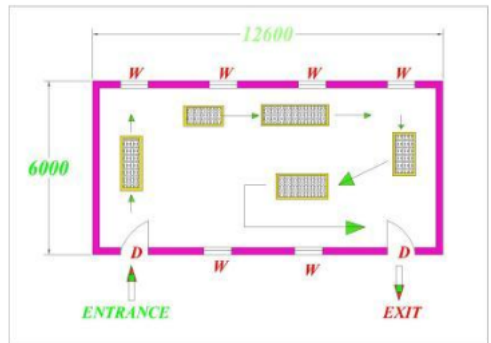

নির্বাচক নিবন্ধন আধিকারিকের স্বাক্ষর

Nazri Naksha

Google Map View

Polling Station Building Front View

Polling Station Front View

Cad View

Key MAP View

1	WB/28/192/033287	নাম : সেখ গোলাম আলি পিতার নাম: সেখ মজিদ বাড়ির নং : n0011 বয়স : 78 লিঙ্গ : পুরুষ	ফটো উপলব্ধ	2	WB/28/192/033022	নাম : সালেমা বিবি স্বামীর নাম: সেখ সৈদেল বাড়ির নং : n0011 বয়স : 64 লিঙ্গ : মহিলা	ফটো উপলব্ধ	3	SNV1709633	নাম : আলফা বেগম স্বামীর নাম: সেখ বাদশা বাড়ির নং : n0012 বয়স : 34 লিঙ্গ : মহিলা	ফটো উপলব্ধ
4	SNV1787639	নাম : সেখ নজরুল ইসলাম পিতার নাম: সেখ বদিয়াল জামাল বাড়ির নং : n0012 বয়স : 31 লিঙ্গ : পুরুষ	ফটো উপলব্ধ	5	SNV1606375	নাম : সরিফা বেগম স্বামীর নাম: সেখ সাইফুল ইসলাম বাড়ির নং : n0011 বয়স : 33 লিঙ্গ : মহিলা	ফটো উপলব্ধ	6	KYW1480979	নাম : সেখ সাইফুল ইসলাম পিতার নাম: সেখ সৈদেল হক বাড়ির নং : n0011 বয়স : 48 লিঙ্গ : পুরুষ	ফটো উপলব্ধ
7	SNV0244988	নাম : সেখ বাদশা পিতার নাম: সেখ বদিয়াল জামাল বাড়ির নং : n0012 বয়স : 37 লিঙ্গ : পুরুষ	ফটো উপলব্ধ	8	SNV2102770	নাম : সেখ সৈরাফ আলি পিতার নাম: সেখ ইউসুফ আলি বাড়ির নং : n0011 বয়স : 69 লিঙ্গ : পুরুষ	ফটো উপলব্ধ	9	SNV1787654	নাম : সেখ ইমরান আলি পিতার নাম: সেখ সৈরাফ আলি বাড়ির নং : n0011 বয়স : 28 লিঙ্গ : পুরুষ	ফটো উপলব্ধ
10	SNV2102796	নাম : রুখিয়া বিবি স্বামীর নাম: সেখ সৈরাফ আলি বাড়ির নং : n0011 বয়স : 45 লিঙ্গ : মহিলা	ফটো উপলব্ধ	11	SNV2492700	নাম : সাকিলা খাতুন স্বামীর নাম: সেখ নজরুল ইসলাম বাড়ির নং : এন0085 বয়স : 33 লিঙ্গ : মহিলা	ফটো উপলব্ধ	12	SNV1268804	নাম : মনিরা রুইদাস স্বামীর নাম: বাবু রুইদাস বাড়ির নং : n0012 বয়স : 38 লিঙ্গ : মহিলা	ফটো উপলব্ধ
13	SNV1877745	নাম : বুদ্ধদেব কোটাল পিতার নাম: রনজিৎ কোটাল বাড়ির নং : n0081 বয়স : 30 লিঙ্গ : পুরুষ	ফটো উপলব্ধ	14	SNV1991611	নাম : সোনালী কোটাল স্বামীর নাম: নিত্যানন্দ কোটাল বাড়ির নং : n0120 বয়স : 31 লিঙ্গ : মহিলা	ফটো উপলব্ধ	15	SNV1991678	নাম : মন্দিরা কোটাল স্বামীর নাম: সম্রাট কোটাল বাড়ির নং : n0126 বয়স : 27 লিঙ্গ : মহিলা	ফটো উপলব্ধ
16	SNV1877604	নাম : সম্রাট কোটাল মায়ের নাম: ভারতী কোটাল বাড়ির নং : n0081 বয়স : 31 লিঙ্গ : পুরুষ	ফটো উপলব্ধ	17	KYW2288611	নাম : পূজা কোটাল স্বামীর নাম: অষ্ট কোটাল বাড়ির নং : n0081 বয়স : 38 লিঙ্গ : মহিলা	ফটো উপলব্ধ	18	KYW2288652	নাম : অষ্ট কোটাল পিতার নাম: অষ্ট কোটাল কোটাল বাড়ির নং : n0081 বয়স : 41 লিঙ্গ : পুরুষ	ফটো উপলব্ধ
19	WB/28/192/033896	নাম : মিনতি কোটাল স্বামীর নাম: গুণধর কোটাল বাড়ির নং : n0081 বয়স : 49 লিঙ্গ : মহিলা	ফটো উপলব্ধ	20	WB/28/192/033352	নাম : গুণধর কোটাল পিতার নাম: হাবু কোটাল বাড়ির নং : n0081 বয়স : 51 লিঙ্গ : পুরুষ	ফটো উপলব্ধ	21	SNV1269281	নাম : জয়ন্তী কোটাল স্বামীর নাম: বাপন কোটাল বাড়ির নং : n0081 বয়স : 34 লিঙ্গ : মহিলা	ফটো উপলব্ধ
22	SNV1269323	নাম : বাপন কোটাল পিতার নাম: অরুণ কোটাল বাড়ির নং : n0081 বয়স : 37 লিঙ্গ : পুরুষ	ফটো উপলব্ধ	23	WB/28/192/033894	নাম : বন্দনা কোটাল স্বামীর নাম: অরুণ কোটাল বাড়ির নং : n0081 বয়স : 52 লিঙ্গ : মহিলা	ফটো উপলব্ধ	24	WB/28/192/033288	নাম : অরুণ কোটাল পিতার নাম: হাবু কোটাল বাড়ির নং : n0081 বয়স : 55 লিঙ্গ : পুরুষ	ফটো উপলব্ধ
25	SNV1606292	নাম : নিত্যানন্দ কোটাল পিতার নাম: গনেশ কোটাল বাড়ির নং : n0081 বয়স : 33 লিঙ্গ : পুরুষ	ফটো উপলব্ধ	26	KYW2429785	নাম : পম্পা কোটাল স্বামীর নাম: শ্রীকান্ত কোটাল বাড়ির নং : n0081 বয়স : 40 লিঙ্গ : মহিলা	ফটো উপলব্ধ	27	KYW2031193	নাম : শ্রীকান্ত কোটাল পিতার নাম: গনেশ কোটাল বাড়ির নং : n0081 বয়স : 45 লিঙ্গ : পুরুষ	ফটো উপলব্ধ
28	SNV2123040	নাম : সাগরী কোটাল স্বামীর নাম: গনেশ কোটাল বাড়ির নং : n0081 বয়স : 61 লিঙ্গ : মহিলা	ফটো উপলব্ধ	29	WB/28/192/033114	নাম : গনেশ কোটাল পিতার নাম: হাবু কোটাল বাড়ির নং : n0081 বয়স : 67 লিঙ্গ : পুরুষ	ফটো উপলব্ধ	30	SNV1525443	নাম : মনু কোটাল পিতার নাম: রনজিৎ কোটাল বাড়ির নং : n0081 বয়স : 33 লিঙ্গ : পুরুষ	ফটো উপলব্ধ