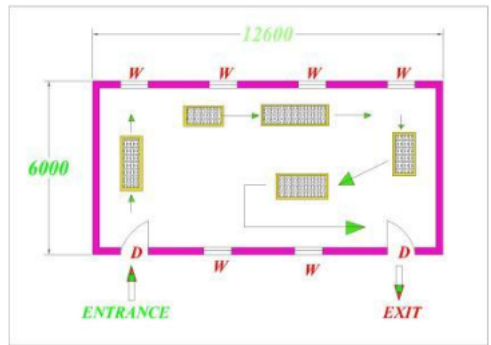

নির্বাচক নিবন্ধন আধিকারিকের স্বাক্ষর

Nazri Naksha

Google Map View

Polling Station Building Front View

Polling Station Front View

Cad View

Key MAP View

বিধানসভা নির্বাচনক্ষেত্রের নং, নাম : 200-আরামবাগ  
ভাগ নং, নাম : 1-ঘরগোহাল এর পশ্চিম, মাজ, মিত্র পাড়া