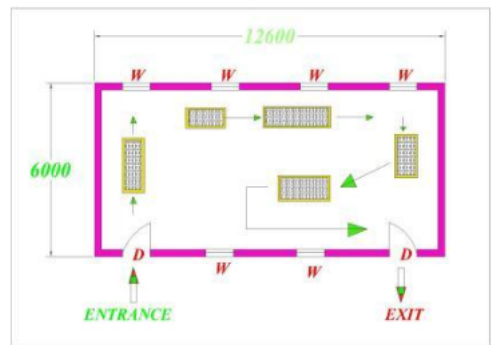

নির্বাচক নিবন্ধন আধিকারিকের স্বাক্ষর

Nazri Naksha

Google Map View

Polling Station Building Front View

Polling Station Front View

Cad View

Key MAP View

বিধানসভা নির্বাচনক্ষেত্রের নং, নাম : 200-আরামবাগ
ভাগ নং, নাম : 1-ব্যানাজী,দক্ষিণপাড়া, রথতলা, মন্ডল, মাল, চাটাজী পাড়া