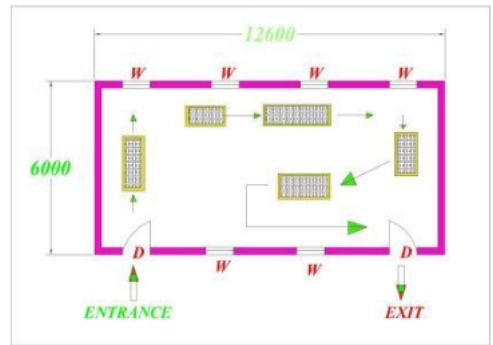

নির্বাচক নিবন্ধন আধিকারিকের স্বাক্ষর

Nazri Naksha

Google Map View

Polling Station Building Front View

Polling Station Front View

Cad View

Key MAP View

1	KYW2044071	নাম : মহম্মদ আইনুদ্দিন চৌধুরী পিতার নাম: মহম্মদ জিকরিয়া চৌধুরী বাড়ির নং : n0008 বয়স : 48 লিঙ্গ : পুরুষ	ফটো উপলব্ধ	2	KYW2044089	নাম : মগ্নো ময়জুদ্দিন চৌধুরী পিতার নাম: জিকরিয়া চৌধুরী বাড়ির নং : n0008 বয়স : 46 লিঙ্গ : পুরুষ	ফটো উপলব্ধ	3	SNV2106094	নাম : সাইফুদ্দিন চৌধুরী পিতার নাম: জিকরিয়া চৌধুরী বাড়ির নং : n0008 বয়স : 40 লিঙ্গ : পুরুষ	ফটো উপলব্ধ
4	SNV2466191	নাম : মৈনুদ্দিন চৌধুরী পিতার নাম: জিকরিয়া চৌধুরী বাড়ির নং : n0008 বয়স : 53 লিঙ্গ : পুরুষ	ফটো উপলব্ধ	5	KYW2045797	নাম : সেরিনা বেগম স্বামীর নাম: মইনুদ্দিন চৌধুরী বাড়ির নং : n0008 বয়স : 42 লিঙ্গ : মহিলা	ফটো উপলব্ধ	6	KYW2291763	নাম : সারাফুদ্দিন চৌধুরী পিতার নাম: মহম্মদ জিকরিয়া চৌধুরী বাড়ির নং : n0008 বয়স : 40 লিঙ্গ : পুরুষ	ফটো উপলব্ধ
7	SNV1465996	নাম : কাশমীরা বেগম স্বামীর নাম: সারাফুদ্দিন চৌধুরী বাড়ির নং : n0008 বয়স : 36 লিঙ্গ : মহিলা	ফটো উপলব্ধ	8	KYW2044022	নাম : হামিদা বেগম স্বামীর নাম: কিবরিয়া চৌধুরী বাড়ির নং : n0010 বয়স : 87 লিঙ্গ : মহিলা	ফটো উপলব্ধ	9	SNV1686625	নাম : আলি হোসেন চৌধুরী পিতার নাম: হামিদ রহমান চৌধুরী বাড়ির নং : n0010 বয়স : 39 লিঙ্গ : পুরুষ	ফটো উপলব্ধ
10	SNV2102408	নাম : হাসাম উদ্দিন চৌধুরী পিতার নাম: গোলাম কিবরিয়া চৌধুরী বাড়ির নং : n0010 বয়স : 60 লিঙ্গ : পুরুষ	ফটো উপলব্ধ	11	SNV2686681	নাম : জামাল চৌধুরী পিতার নাম: কিবরিয়া চৌধুরী বাড়ির নং : n0010 বয়স : 57 লিঙ্গ : পুরুষ	ফটো উপলব্ধ	12	SNV2100774	নাম : সুলতানারা বেগম স্বামীর নাম: হাদিম উদ্দিন চৌধুরী বাড়ির নং : n0010 বয়স : 46 লিঙ্গ : মহিলা	ফটো উপলব্ধ
13	KYW2043669	নাম : সেখ জাহাঙ্গীর বাদশা পিতার নাম: সেখ আব্দুল সালাম বাড়ির নং : n0018 বয়স : 42 লিঙ্গ : পুরুষ	ফটো উপলব্ধ	14	SNV1527480	নাম : চন্দনা বেগম স্বামীর নাম: সেখ জাহাঙ্গীর বাদশা বাড়ির নং : n0018 বয়স : 35 লিঙ্গ : মহিলা	ফটো উপলব্ধ	15	SNV2689958	নাম : মাসুরা বেগম স্বামীর নাম: রবিউল হক খান চৌধুরী বাড়ির নং : এন0181 বয়স : 66 লিঙ্গ : মহিলা	ফটো উপলব্ধ
16	SNV1272368	নাম : হফ জ. সরফরাজ চৌধুরী পিতার নাম: রবিউল হক খান চৌধুরী বাড়ির নং : n0022 বয়স : 33 লিঙ্গ : পুরুষ	ফটো উপলব্ধ	17	SNV1466010	নাম : সাকিনা বেগম স্বামীর নাম: সেখ আজিজুল রহমান বাড়ির নং : n0012 বয়স : 38 লিঙ্গ : মহিলা	ফটো উপলব্ধ	18	WB/28/192/060639	নাম : আতিয়ারা রহমান সেখ পিতার নাম: মহম্মদ সেখ বাড়ির নং : n0012 বয়স : 61 লিঙ্গ : পুরুষ	ফটো উপলব্ধ
19	KYW1387406	নাম : গোলাম সেখ পিতার নাম: মহম্মদ সেখ বাড়ির নং : n0012 বয়স : 55 লিঙ্গ : পুরুষ	ফটো উপলব্ধ	20	KYW1387398	নাম : হাসিনা বেগম সেখ স্বামীর নাম: গোলাম সেখ বাড়ির নং : n0012 বয়স : 53 লিঙ্গ : মহিলা	ফটো উপলব্ধ	21	WB/28/192/060854	নাম : সুরেহানা বেগম সেখ স্বামীর নাম: রহমান সেখ বাড়ির নং : n0012 বয়স : 56 লিঙ্গ : মহিলা	ফটো উপলব্ধ
22	KYW2045458	নাম : সেখ সরিফুল রহমান পিতার নাম: আতিয়ার বাড়ির নং : n0012 বয়স : 42 লিঙ্গ : পুরুষ	ফটো উপলব্ধ	23	KYW2291813	নাম : মোঃ হাসিনা বেগম স্বামীর নাম: সেখ নজরুল রহমান বাড়ির নং : n0012 বয়স : 39 লিঙ্গ : মহিলা	ফটো উপলব্ধ	24	KYW2291797	নাম : সেখ মনসুরা বেগম স্বামীর নাম: সেখ শরিফুল রহমান বাড়ির নং : n0012 বয়স : 38 লিঙ্গ : মহিলা	ফটো উপলব্ধ
25	KYW2372399	নাম : মোসাম্মৎ আসমা বেগম স্বামীর নাম: সইদুল রহমান বাড়ির নং : n0012 বয়স : 38 লিঙ্গ : মহিলা	ফটো উপলব্ধ	26	KYW2372381	নাম : সেখ সইদুল রহমান পিতার নাম: সেখ সুফিয়ারা রহমান বাড়ির নং : n0012 বয়স : 37 লিঙ্গ : পুরুষ	ফটো উপলব্ধ	27	KYW2045565	নাম : সেখ হামিদুল হোসেন পিতার নাম: বিল্লাল বাড়ির নং : n0015 বয়স : 39 লিঙ্গ : পুরুষ	ফটো উপলব্ধ
28	KYW2291839	নাম : হালিমা বেগম স্বামীর নাম: হামিদুল হোসেন বাড়ির নং : n0015 বয়স : 40 লিঙ্গ : মহিলা	ফটো উপলব্ধ	29	KYW2431914	নাম : ফেরদৌসি বেগম পিতার নাম: হাসিবুল হোসেন বাড়ির নং : n0015 বয়স : 37 লিঙ্গ : মহিলা	ফটো উপলব্ধ	30	KYW2431906	নাম : সেখ হাসিবুল হোসেন পিতার নাম: সেখ বিল্লাল বাড়ির নং : n0015 বয়স : 37 লিঙ্গ : পুরুষ	ফটো উপলব্ধ