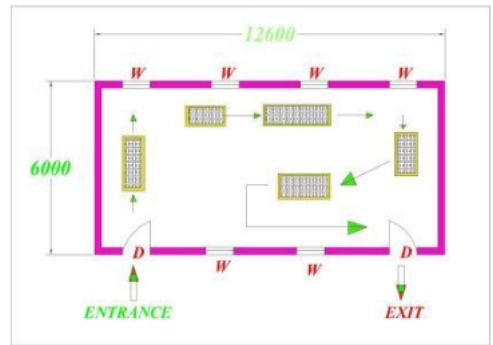

নির্বাচক নিবন্ধন আধিকারিকের স্বাক্ষর

Nazri Naksha

Google Map View

Polling Station Building Front View

Polling Station Front View

Cad View

Key MAP View

1 নাম : মনিমালা সাঁতরা স্বামীর নাম: হীরালাল সাঁতরা বাড়ির নং : n0132 বয়স : 42 লিঙ্গ : মহিলা	KYW2047686 ফটো উপলব্ধ	2 নাম : প্রভাত চন্দ্র পিতার নাম: স্বপন চন্দ্র বাড়ির নং : n0132 বয়স : 42 লিঙ্গ : পুরুষ	KYW2047751 ফটো উপলব্ধ	3 নাম : বনমালি পোয়াল পিতার নাম: পরেশ পোয়াল বাড়ির নং : n0132 বয়স : 42 লিঙ্গ : পুরুষ	KYW2047652 ফটো উপলব্ধ
4 নাম : কৃষ্ণা চন্দ্র স্বামীর নাম: অনূপ চন্দ্র বাড়ির নং : n0132 বয়স : 39 লিঙ্গ : মহিলা	KYW2047744 ফটো উপলব্ধ	5 নাম : কেয়া পরামানিক স্বামীর নাম: ভোলানাথ পরামানিক বাড়ির নং : n0132 বয়স : 42 লিঙ্গ : মহিলা	KYW2047819 ফটো উপলব্ধ	6 নাম : আশিষ চন্দ্র পিতার নাম: মদন চন্দ্র বাড়ির নং : n0132 বয়স : 41 লিঙ্গ : পুরুষ	KYW2047777 ফটো উপলব্ধ
7 নাম : আদিত্য পোয়াল পিতার নাম: প্রশান্ত পোয়াল বাড়ির নং : n0132 বয়স : 41 লিঙ্গ : পুরুষ	KYW2047694 ফটো উপলব্ধ	8 নাম : মিঠু সাঁতরা স্বামীর নাম: মনোহর সাঁতরা বাড়ির নং : n0132 বয়স : 42 লিঙ্গ : মহিলা	KYW2047660 ফটো উপলব্ধ	9 নাম : চম্পা পোয়াল স্বামীর নাম: বনমালী পোয়াল বাড়ির নং : n0132 বয়স : 43 লিঙ্গ : মহিলা	KYW2047645 ফটো উপলব্ধ
10 নাম : জ্যোৎস্না দাস স্বামীর নাম: দীপক দাস বাড়ির নং : n0132 বয়স : 43 লিঙ্গ : মহিলা	KYW2047801 ফটো উপলব্ধ	11 নাম : শম্পা কার্ফা স্বামীর নাম: শুভেন্দু কার্ফা বাড়ির নং : n0132 বয়স : 45 লিঙ্গ : মহিলা	KYW2047793 ফটো উপলব্ধ	12 নাম : রেবা পোয়াল স্বামীর নাম: শান্তি পোয়াল বাড়ির নং : n0132 বয়স : 45 লিঙ্গ : মহিলা	KYW2047637 ফটো উপলব্ধ
13 নাম : তৃপ্তি সরকার স্বামীর নাম: তাপস সরকার বাড়ির নং : n0132 বয়স : 47 লিঙ্গ : মহিলা	KYW2047611 ফটো উপলব্ধ	14 নাম : অচিন্ত্য পোয়াল পিতার নাম: লালু পোয়াল বাড়ির নং : n0132 বয়স : 41 লিঙ্গ : পুরুষ	KYW2047702 ফটো উপলব্ধ	15 নাম : বাসন্তী চন্দ্র স্বামীর নাম: প্রভাত চন্দ্র বাড়ির নং : n0132 বয়স : 37 লিঙ্গ : মহিলা	KYW2372845 ফটো উপলব্ধ
16 নাম : কৃষ্ণা সরকার স্বামীর নাম: মানবেন্দ্র সরকার বাড়ির নং : n0132 বয়স : 53 লিঙ্গ : মহিলা	KYW2047595 ফটো উপলব্ধ	17 নাম : পাপিয়া সাঁতরা স্বামীর নাম: লক্ষীকান্ত সাঁতরা বাড়ির নং : n0132 বয়স : 27 লিঙ্গ : মহিলা	SNV1935519 ফটো উপলব্ধ	18 নাম : সেখ মোহাম্মদ নাসিম পিতার নাম: সেখ মোহাম্মদ সফিক বাড়ির নং : n0139 বয়স : 34 লিঙ্গ : পুরুষ	SNV1272962 ফটো উপলব্ধ
19 নাম : লক্ষী কান্ত সাঁতরা পিতার নাম: মঙ্গল সাঁতরা বাড়ির নং : n0132 বয়স : 41 লিঙ্গ : পুরুষ	KYW2047728 ফটো উপলব্ধ	20 নাম : সুমন্ত সরকার পিতার নাম: শিশির সরকার বাড়ির নং : n0132 বয়স : 41 লিঙ্গ : পুরুষ	KYW1997345 ফটো উপলব্ধ	Q 21 নাম : নূপুর সাঁতরা স্বামীর নাম: প্রবীর সাঁতরা বাড়ির নং : বয়স : 41 লিঙ্গ : মহিলা	KYW2047710 ফটো উপলব্ধ
22 নাম : রনজিৎ সাঁতরা পিতার নাম: মঙ্গল সাঁতরা বাড়ির নং : n0132 বয়স : 41 লিঙ্গ : পুরুষ	KYW2047736 ফটো উপলব্ধ	23 নাম : প্রসেনজিৎ সামন্ত পিতার নাম: হিমাংশু সামন্ত বাড়ির নং : n0132 বয়স : 41 লিঙ্গ : পুরুষ	KYW1997360 ফটো উপলব্ধ	24 নাম : মনোহর সাঁতরা পিতার নাম: সনাতন সাঁতরা বাড়ির নং : n0132 বয়স : 41 লিঙ্গ : পুরুষ	KYW2047678 ফটো উপলব্ধ
25 নাম : টুকুন পোয়াল স্বামীর নাম: অচিন্ত পোয়াল বাড়ির নং : n0132 বয়স : 38 লিঙ্গ : মহিলা	KYW2372860 ফটো উপলব্ধ	26 নাম : প্রিয়া পরামানিক স্বামীর নাম: বিকাশ চন্দ্র পরামানিক বাড়ির নং : n0132 বয়স : 32 লিঙ্গ : মহিলা	SNV1528058 ফটো উপলব্ধ	27 নাম : রিনারানী চন্দ্র স্বামীর নাম: আশিষ চন্দ্র বাড়ির নং : n0132 বয়স : 30 লিঙ্গ : মহিলা	SNV1790724 ফটো উপলব্ধ
28 নাম : অনিরুদ্ধ সরকার পিতার নাম: মোহনলাল সরকার বাড়ির নং : n0132 বয়স : 39 লিঙ্গ : পুরুষ	KYW1997352 ফটো উপলব্ধ	29 নাম : সুমন সাঁতরা পিতার নাম: মনোহর সাঁতরা বাড়ির নং : এন0132 বয়স : 21 লিঙ্গ : পুরুষ	SNV2480028 ফটো উপলব্ধ	30 নাম : প্রতাপ পোয়াল পিতার নাম: আদিত্য পোয়াল বাড়ির নং : এন0132 বয়স : 21 লিঙ্গ : পুরুষ	SNV2579738 ফটো উপলব্ধ