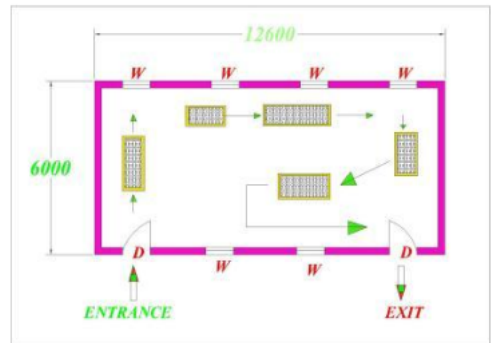

নির্বাচক নিবন্ধন আধিকারিকের স্বাক্ষর

Nazri Naksha

Google Map View

Polling Station Building Front View

Polling Station Front View

Cad View

Key MAP View

1	WB/28/192/048641	নাম : বেগম মনুয়ারা স্বামীর নাম: আসিগর আলি বাড়ির নং : n0005 বয়স : 71 লিঙ্গ : মহিলা	ফটো উপলব্ধ	2	WB/28/192/048297	নাম : মনোয়ারা বেগম স্বামীর নাম: সেখ আক্তার আলি বাড়ির নং : n0006 বয়স : 68 লিঙ্গ : মহিলা	ফটো উপলব্ধ	3	WB/28/192/048030	নাম : সেখ ভ্রমর আলি পিতার নাম: সেখ আক্তার আলি বাড়ির নং : n0006 বয়স : 50 লিঙ্গ : পুরুষ	ফটো উপলব্ধ
4	KYW2290716	নাম : সেখ আসরাফুল পিতার নাম: সেখ আসগর আলি বাড়ির নং : n0006 বয়স : 45 লিঙ্গ : পুরুষ	ফটো উপলব্ধ	5	SNV0297663	নাম : হুকসিমা বেগম স্বামীর নাম: সেখ আসরাফুল বাড়ির নং : n0006 বয়স : 40 লিঙ্গ : মহিলা	ফটো উপলব্ধ	6	WB/28/192/048263	নাম : বেগম দোলেনা স্বামীর নাম: আকবর বাড়ির নং : n0007 বয়স : 70 লিঙ্গ : মহিলা	ফটো উপলব্ধ
7	KYW2371243	নাম : সেখ আজিজুল রহমান পিতার নাম: সেখ আনিস রহমান বাড়ির নং : n0008 বয়স : 44 লিঙ্গ : পুরুষ	ফটো উপলব্ধ	8	WB/28/192/048308	নাম : সেখ কওসের আলি পিতার নাম: সেখ আবু বক্কর সিদ্দিক বাড়ির নং : n0010 বয়স : 71 লিঙ্গ : পুরুষ	ফটো উপলব্ধ	9	WB/28/192/048645	নাম : জাহানারা বেগম স্বামীর নাম: সেখ কওসের আলি বাড়ির নং : n0010 বয়স : 61 লিঙ্গ : মহিলা	ফটো উপলব্ধ
10	SNV1528256	নাম : সেখ জামিরুল ইসলাম পিতার নাম: সেখ কওসের আলি বাড়ির নং : n0010 বয়স : 32 লিঙ্গ : পুরুষ	ফটো উপলব্ধ	11	WB/28/192/048653	নাম : সেখ আনসুর আলি পিতার নাম: সেখ আবু বক্কর সিদ্দিক বাড়ির নং : n0011 বয়স : 58 লিঙ্গ : পুরুষ	ফটো উপলব্ধ	12	WB/28/192/048640	নাম : জীবননেহারা বেগম স্বামীর নাম: সেখ আনসুর আলি বাড়ির নং : n0011 বয়স : 53 লিঙ্গ : মহিলা	ফটো উপলব্ধ
13	SNV1273630	নাম : শারজিনা বেগম স্বামীর নাম: সেখ সওকত আলি বাড়ির নং : n0188 বয়স : 46 লিঙ্গ : মহিলা	ফটো উপলব্ধ	14	SNV1273622	নাম : সেখ সওকত আলি পিতার নাম: সেখ আব্দুল হালিক বাড়ির নং : n0187 বয়স : 61 লিঙ্গ : পুরুষ	ফটো উপলব্ধ	15	SNV1528306	নাম : সেখ বাদশা আলি পিতার নাম: সেখ আকবর আলি বাড়ির নং : n0044 বয়স : 31 লিঙ্গ : পুরুষ	ফটো উপলব্ধ
16	KYW2290708	নাম : সেখ আসগর আলি পিতার নাম: সেখ আকবর আলি বাড়ির নং : n0044 বয়স : 43 লিঙ্গ : পুরুষ	ফটো উপলব্ধ	17	WB/28/192/048541	নাম : বেগম এছরা স্বামীর নাম: আকবর বাড়ির নং : n0044 বয়স : 61 লিঙ্গ : মহিলা	ফটো উপলব্ধ	18	SNV1528504	নাম : সেখ সাইদুল পিতার নাম: সেখ কাসেম বাড়ির নং : n0043 বয়স : 49 লিঙ্গ : পুরুষ	ফটো উপলব্ধ
19	WB/28/192/048267	নাম : সাইগল সেখ পিতার নাম: কাসেম সেখ বাড়ির নং : n0043 বয়স : 56 লিঙ্গ : পুরুষ	ফটো উপলব্ধ	20	KYW2039147	নাম : নূর জাহান বেগম স্বামীর নাম: সেখ ইসমাইল বাড়ির নং : n0043 বয়স : 45 লিঙ্গ : মহিলা	ফটো উপলব্ধ	21	WB/28/192/048495	নাম : সেখ ইসমাইল পিতার নাম: কাসেম সেখ বাড়ির নং : n0043 বয়স : 61 লিঙ্গ : পুরুষ	ফটো উপলব্ধ
22	KYW1421056	নাম : মোঃ সায়মা বেগম স্বামীর নাম: সেখ তোবারক হোসেন বাড়ির নং : n0037 বয়স : 46 লিঙ্গ : মহিলা	ফটো উপলব্ধ	23	KYW2371730	নাম : সেখ সাহালম পিতার নাম: সেখ সাত্তার আলি বাড়ির নং : n0036 বয়স : 40 লিঙ্গ : পুরুষ	ফটো উপলব্ধ	24	WB/28/192/048560	নাম : বিবি আরজিয়া স্বামীর নাম: সাত্তার বাড়ির নং : n0036 বয়স : 66 লিঙ্গ : মহিলা	ফটো উপলব্ধ
25	SNV1273325	নাম : বিশজিৎ মাইতি পিতার নাম: তপন মাইতি বাড়ির নং : n0136 বয়স : 35 লিঙ্গ : পুরুষ	ফটো উপলব্ধ	26	KYW2431211	নাম : অভিজিৎ মাইতি পিতার নাম: তপন মাইতি বাড়ির নং : n0136 বয়স : 37 লিঙ্গ : পুরুষ	ফটো উপলব্ধ	27	WB/28/192/048352	নাম : শ্যামলী মাইতি স্বামীর নাম: তপন মাইতি বাড়ির নং : n0136 বয়স : 53 লিঙ্গ : মহিলা	ফটো উপলব্ধ
28	SNV2490936	নাম : সেখ নাজির পিতার নাম: সেখ ইসমাইল বাড়ির নং : এন0012 বয়স : 21 লিঙ্গ : পুরুষ	ফটো উপলব্ধ	29	SNV2490639	নাম : ইরফান আলি মল্লিক পিতার নাম: নুরেজ্জামাল মল্লিক বাড়ির নং : এন0043 বয়স : 21 লিঙ্গ : পুরুষ	ফটো উপলব্ধ	30	SNV1790989	নাম : শেখ অক্তাবুল হক পিতার নাম: সেখ আইজেল হক বাড়ির নং : n0116 বয়স : 30 লিঙ্গ : পুরুষ	ফটো উপলব্ধ