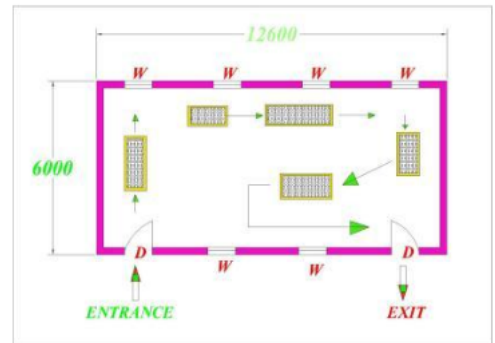

নির্বাচক নিবন্ধন আধিকারিকের স্বাক্ষর

Nazri Naksha

Google Map View

Polling Station Building Front View

Polling Station Front View

Cad View

Key MAP View

1	WB/28/194/015523	নাম : শিবশংকর কাঁড়ি পিতার নাম: ভোলানাথ কাঁড়ি বাড়ির নং : n0001 বয়স : 73 লিঙ্গ : পুরুষ	ফটো উপলব্ধ	2	WB/28/194/015275	নাম : কাজল কাঁড়ি পিতার নাম: শীতল কাঁড়ি বাড়ির নং : n0002 বয়স : 49 লিঙ্গ : পুরুষ	ফটো উপলব্ধ	3	SNV1383587	নাম : মিঠুন কাঁড়ি পিতার নাম: শ্রীকান্ত কাঁড়ি বাড়ির নং : n0023 বয়স : 35 লিঙ্গ : পুরুষ	ফটো উপলব্ধ
4	WB/28/194/015169	নাম : বীণাপানি কাঁড়ি স্বামীর নাম: শিবশংকর কাঁড়ি বাড়ির নং : n0001 বয়স : 58 লিঙ্গ : মহিলা	ফটো উপলব্ধ	5	SNV1458009	নাম : পলাশ কাঁড়ি পিতার নাম: শিবশংকর কাঁড়ি বাড়ির নং : n0001 বয়স : 33 লিঙ্গ : পুরুষ	ফটো উপলব্ধ	6	WB/28/194/015168	নাম : আনুবালা কাঁড়ি স্বামীর নাম: শীতল কাঁড়ি বাড়ির নং : n0002 বয়স : 60 লিঙ্গ : মহিলা	ফটো উপলব্ধ
7	LQP1726041	নাম : মনসা কাঁড়ি মায়ের নাম: আনুবালা কাঁড়ি বাড়ির নং : n0002 বয়স : 43 লিঙ্গ : পুরুষ	ফটো উপলব্ধ	8	LQP2405819	নাম : দুলাল কাঁড়ি মায়ের নাম: আনুবালা কাঁড়ি বাড়ির নং : n0002 বয়স : 42 লিঙ্গ : পুরুষ	ফটো উপলব্ধ	9	LQP2406767	নাম : করুণা কাঁড়ি স্বামীর নাম: কাজল কাঁড়ি বাড়ির নং : n0002 বয়স : 40 লিঙ্গ : মহিলা	ফটো উপলব্ধ
10	SNV0026534	নাম : রিঙ্কু মণ্ডল স্বামীর নাম: অনাথ মণ্ডল বাড়ির নং : n0002 বয়স : 37 লিঙ্গ : মহিলা	ফটো উপলব্ধ	11	LQP1639475	নাম : মিতা কাঁড়ি স্বামীর নাম: সুশান্ত কাঁড়ি বাড়ির নং : n0021 বয়স : 51 লিঙ্গ : মহিলা	ফটো উপলব্ধ	12	SNV1512672	নাম : অনিমেষ কাঁড়ি পিতার নাম: সুশান্ত কাঁড়ি বাড়ির নং : n0021 বয়স : 32 লিঙ্গ : পুরুষ	ফটো উপলব্ধ
13	LQP1640804	নাম : প্রশান্ত কাঁড়ি পিতার নাম: গোপী কাঁড়ি বাড়ির নং : n0022 বয়স : 57 লিঙ্গ : পুরুষ	ফটো উপলব্ধ	14	WB/28/194/015263	নাম : কল্যানী কাঁড়ি স্বামীর নাম: প্রশান্ত কাঁড়ি বাড়ির নং : n0022 বয়স : 52 লিঙ্গ : মহিলা	ফটো উপলব্ধ	15	SNV1592997	নাম : কৃষ্ণ কাঁড়ি পিতার নাম: প্রশান্ত কাঁড়ি বাড়ির নং : n0022 বয়স : 31 লিঙ্গ : পুরুষ	ফটো উপলব্ধ
16	SNV1699313	নাম : সমীর কাঁড়ি পিতার নাম: প্রশান্ত কাঁড়ি বাড়ির নং : n0022 বয়স : 29 লিঙ্গ : পুরুষ	ফটো উপলব্ধ	17	WB/28/194/015449	নাম : শ্রীকান্ত কাঁড়ি পিতার নাম: গোপী কাঁড়ি বাড়ির নং : n0023 বয়স : 59 লিঙ্গ : পুরুষ	ফটো উপলব্ধ	18	WB/28/194/015259	নাম : শেফালী কাঁড়ি স্বামীর নাম: শ্রীকান্ত কাঁড়ি বাড়ির নং : n0023 বয়স : 54 লিঙ্গ : মহিলা	ফটো উপলব্ধ
19	SNV1774876	নাম : আলো কাঁড়ি স্বামীর নাম: মনসা কাঁড়ি বাড়ির নং : n0002 বয়স : 31 লিঙ্গ : মহিলা	ফটো উপলব্ধ	20	SNV1774793	নাম : তনুশ্রী কাঁড়ি স্বামীর নাম: দুলাল কাঁড়ি বাড়ির নং : n0002 বয়স : 28 লিঙ্গ : মহিলা	ফটো উপলব্ধ	21	SNV2043834	নাম : সঙ্গীতা কাঁড়ি পিতার নাম: শ্রীকান্ত কাঁড়ি বাড়ির নং : এন0023 বয়স : 36 লিঙ্গ : মহিলা	ফটো উপলব্ধ
22	SNV2015543	নাম : সৃজাতা কাঁড়ি স্বামীর নাম: সঙ্গীতা কাঁড়ি বাড়ির নং : এন0022 বয়স : 27 লিঙ্গ : মহিলা	ফটো উপলব্ধ	23	SNV2015550	নাম : শিউলি কাঁড়ি স্বামীর নাম: কৃষ্ণ কাঁড়ি বাড়ির নং : এন0022 বয়স : 26 লিঙ্গ : মহিলা	ফটো উপলব্ধ	24	SNV2220358	নাম : সৌভিক পাঁজা পিতার নাম: অরুণ পাঁজা বাড়ির নং : N0001 বয়স : 25 লিঙ্গ : পুরুষ	ফটো উপলব্ধ
25	SNV1512961	নাম : অমিত কাঁড়ি পিতার নাম: সুশান্ত কাঁড়ি বাড়ির নং : এন0062 বয়স : 32 লিঙ্গ : পুরুষ	ফটো উপলব্ধ	26	SNV2394948	নাম : শ্যামলতা কোঙার স্বামীর নাম: অমল কোঙার বাড়ির নং : n0164 বয়স : 63 লিঙ্গ : মহিলা	ফটো উপলব্ধ	27	LQP2405827	নাম : প্রণব কোঙার পিতার নাম: অমল কোঙার বাড়ির নং : n0164 বয়স : 44 লিঙ্গ : পুরুষ	ফটো উপলব্ধ
28	LQP2405850	নাম : মিঠু কোঙার স্বামীর নাম: প্রনব কোঙার বাড়ির নং : n0164 বয়স : 38 লিঙ্গ : মহিলা	ফটো উপলব্ধ	29	WB/28/194/015220	নাম : ত্রিপান খাঁড়া স্বামীর নাম: লক্ষন খাঁড়া বাড়ির নং : n0139 বয়স : 84 লিঙ্গ : মহিলা	ফটো উপলব্ধ	30	WB/28/194/015466	নাম : দিলীপ খাঁড়া পিতার নাম: লক্ষন খাঁড়া বাড়ির নং : n0139 বয়স : 62 লিঙ্গ : পুরুষ	ফটো উপলব্ধ