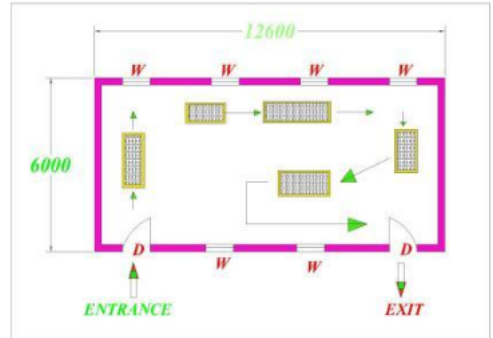

নির্বাচক নিবন্ধন আধিকারিকের স্বাক্ষর

Nazri Naksha

Google Map View

Polling Station Building Front View

Polling Station Front View

Cad View

Key MAP View

বিধানসভা নির্বাচনক্ষেত্রের নং, নাম : 200-আরামবাগ
ভাগ নং, নাম : 1-কেশবপুর এর ডিহাল দক্ষিণাংশ.