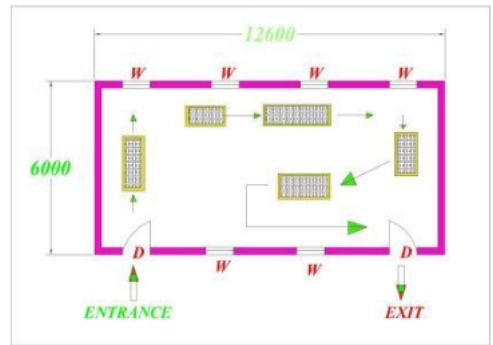

নির্বাচক নিবন্ধন আধিকারিকের স্বাক্ষর

Nazri Naksha

Google Map View

Polling Station Building Front View

Polling Station Front View

Cad View

Key MAP View

1 নাম : দাশরথি উল্লাহ পিতার নাম: পঞ্চনন উল্লাহ বাড়ির নং : n0100 বয়স : 86 লিঙ্গ : পুরুষ ফটো উপলব্ধ	WB/28/192/114393	2 নাম : কাকলি উল্লাহ স্বামীর নাম: সঞ্জীব উল্লাহ বাড়ির নং : n0010 বয়স : 47 লিঙ্গ : মহিলা ফটো উপলব্ধ	KYW2073856	3 নাম : সঞ্জীব উল্লাহ পিতার নাম: মহদেব উল্লাহ বাড়ির নং : n0010 বয়স : 50 লিঙ্গ : পুরুষ ফটো উপলব্ধ	WB/28/192/114299
4 নাম : রুপা উল্লাহ স্বামীর নাম: উওম উল্লাহ বাড়ির নং : n0009 বয়স : 52 লিঙ্গ : মহিলা ফটো উপলব্ধ	WB/28/192/114118	5 নাম : উওম উল্লাহ পিতার নাম: নবীন উল্লাহ বাড়ির নং : n0009 বয়স : 57 লিঙ্গ : পুরুষ ফটো উপলব্ধ	WB/28/192/114306	6 নাম : চিন্ময় উল্লাহ পিতার নাম: বাসুদেব উল্লাহ বাড়ির নং : n0009 বয়স : 37 লিঙ্গ : পুরুষ ফটো উপলব্ধ	KYW2436400
7 নাম : তন্ময় উল্লাহ পিতার নাম: বাসুদেব উল্লাহ বাড়ির নং : n0009 বয়স : 39 লিঙ্গ : পুরুষ ফটো উপলব্ধ	SNV0314344	8 নাম : অনুপমা উল্লাহ স্বামীর নাম: বাসুদেব উল্লাহ বাড়ির নং : n0009 বয়স : 59 লিঙ্গ : মহিলা ফটো উপলব্ধ	WB/28/192/114400	9 নাম : বাসুদেব উল্লাহ পিতার নাম: নবীন উল্লাহ বাড়ির নং : n0009 বয়স : 63 লিঙ্গ : পুরুষ ফটো উপলব্ধ	WB/28/192/114265
10 নাম : মন্দিরা উল্লাহ স্বামীর নাম: চিন্ময় উল্লাহ বাড়ির নং : এন0009 বয়স : 20 লিঙ্গ : মহিলা ফটো উপলব্ধ	SNV2562007	11 নাম : সোমা উল্লাহ স্বামীর নাম: কমল উল্লাহ বাড়ির নং : n0008 বয়স : 42 লিঙ্গ : মহিলা ফটো উপলব্ধ	KYW2073799	12 নাম : কমল উল্লাহ পিতার নাম: সহদেব উল্লাহ বাড়ির নং : n0008 বয়স : 55 লিঙ্গ : পুরুষ ফটো উপলব্ধ	WB/28/192/114275
13 নাম : পার্থ উল্লাহ পিতার নাম: হারাধন উল্লাহ বাড়ির নং : n0008 বয়স : 34 লিঙ্গ : পুরুষ ফটো উপলব্ধ	SNV1274703	14 নাম : পার্বতী উল্লাহ স্বামীর নাম: হারাধন উল্লাহ বাড়ির নং : n0008 বয়স : 55 লিঙ্গ : মহিলা ফটো উপলব্ধ	WB/28/192/114083	15 নাম : হারাধন উল্লাহ পিতার নাম: সহদেব উল্লাহ বাড়ির নং : n0008 বয়স : 61 লিঙ্গ : পুরুষ ফটো উপলব্ধ	WB/28/192/114138
16 নাম : জয়দেব উল্লাহ পিতার নাম: বিভূতি উল্লাহ বাড়ির নং : n0001 বয়স : 69 লিঙ্গ : পুরুষ ফটো উপলব্ধ	WB/28/192/114094	17 নাম : মধুমিতা উল্লাহ স্বামীর নাম: জয়দেব উল্লাহ বাড়ির নং : n0001 বয়স : 44 লিঙ্গ : মহিলা ফটো উপলব্ধ	KYW2074615	18 নাম : মহাদেব উল্লাহ পিতার নাম: বিভূতি উল্লাহ বাড়ির নং : n0001 বয়স : 65 লিঙ্গ : পুরুষ ফটো উপলব্ধ	WB/28/192/114168
19 নাম : চুম্পা উল্লাহ স্বামীর নাম: মহাদেব উল্লাহ বাড়ির নং : n0001 বয়স : 43 লিঙ্গ : মহিলা ফটো উপলব্ধ	KYW2074599	20 নাম : চঞ্চল উল্লাহ পিতার নাম: বিভূতি উল্লাহ বাড়ির নং : n0001 বয়স : 57 লিঙ্গ : পুরুষ ফটো উপলব্ধ	WB/28/192/114139	21 নাম : শম্পা উল্লাহ স্বামীর নাম: চঞ্চল উল্লাহ বাড়ির নং : n0001 বয়স : 41 লিঙ্গ : মহিলা ফটো উপলব্ধ	KYW2074607
22 নাম : সুদেব উল্লাহ পিতার নাম: বিভূতিভূষণ উল্লাহ বাড়ির নং : n0001 বয়স : 46 লিঙ্গ : পুরুষ ফটো উপলব্ধ	KYW2073849	23 নাম : কমলা উল্লাহ স্বামীর নাম: দাশরথি উল্লাহ বাড়ির নং : n0100 বয়স : 76 লিঙ্গ : মহিলা ফটো উপলব্ধ	KYW2073823	24 নাম : সন্ধ্যা উল্লাহ স্বামীর নাম: বিভূতি উল্লাহ বাড়ির নং : n0002 বয়স : 58 লিঙ্গ : মহিলা ফটো উপলব্ধ	WB/28/192/114100
25 নাম : প্রভাত উল্লাহ পিতার নাম: গোবিন্দ উল্লাহ বাড়ির নং : n0002 বয়স : 61 লিঙ্গ : পুরুষ ফটো উপলব্ধ	WB/28/192/114216	26 নাম : কম্পনা উল্লাহ স্বামীর নাম: গোবিন্দ উল্লাহ বাড়ির নং : n0002 বয়স : 63 লিঙ্গ : মহিলা ফটো উপলব্ধ	WB/28/192/114252	27 নাম : রমা উল্লাহ স্বামীর নাম: সুদেব উল্লাহ বাড়ির নং : n0001 বয়স : 35 লিঙ্গ : মহিলা ফটো উপলব্ধ	SNV1712959
28 নাম : সন্টু উল্লাহ পিতার নাম: প্রভাত উল্লাহ বাড়ির নং : n0002 বয়স : 35 লিঙ্গ : পুরুষ ফটো উপলব্ধ	SNV1467109	29 নাম : লাল্টু উল্লাহ পিতার নাম: প্রভাত উল্লাহ বাড়ির নং : n0002 বয়স : 31 লিঙ্গ : পুরুষ ফটো উপলব্ধ	SNV1611672	30 নাম : ভবানী উল্লাহ পিতার নাম: গোবিন্দ উল্লাহ বাড়ির নং : n0002 বয়স : 50 লিঙ্গ : পুরুষ ফটো উপলব্ধ	WB/28/192/114399