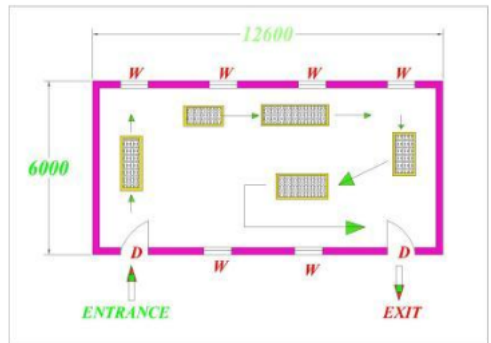

নির্বাচক নিবন্ধন আধিকারিকের স্বাক্ষর

Nazri Naksha

Google Map View

Polling Station Building Front View

Polling Station Front View

Cad View

Key MAP View

বিধানসভা নির্বাচনক্ষেত্রের নং, নাম : 200-আরামবাগ  
ভাগ নং, নাম : 1-বাউরী, কুলি,হজ ও তাঁতি পাড়া