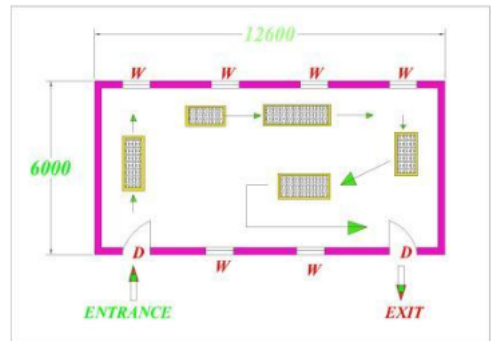

নির্বাচক নিবন্ধন আধিকারিকের স্বাক্ষর

Nazri Naksha

Google Map View

Polling Station Building Front View

Polling Station Front View

Cad View

Key MAP View

বিধানসভা নির্বাচনক্ষেত্রের নং, নাম : 200-আরামবাগ