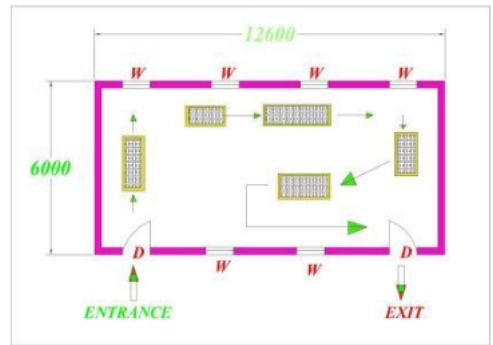

নির্বাচক নিবন্ধন আধিকারিকের স্বাক্ষর

Nazri Naksha

Google Map View

Polling Station Building Front View

Polling Station Front View

Cad View

Key MAP View

1 নাম : সেখ আব্দুল হাকিম পিতার নাম: সেখ আব্দুল মাল্লফ বাড়ির নং : n0121 বয়স : 51 লিঙ্গ : পুরুষ	SNV2165454 ফটো উপলব্ধ	2 নাম : সেখ মানিকলাল পিতার নাম: সেখ আব্দুল মাল্লফ বাড়ির নং : n0121 বয়স : 47 লিঙ্গ : পুরুষ	LQP1697119 ফটো উপলব্ধ	3 নাম : নছরা বেগম স্বামীর নাম: সেখ মানিক লাল বাড়ির নং : n0121 বয়স : 45 লিঙ্গ : মহিলা	LQP1698711 ফটো উপলব্ধ
4 নাম : সেখ হাসমত আলি পিতার নাম: সেখ সুলতান আলি বাড়ির নং : n0122 বয়স : 65 লিঙ্গ : পুরুষ	SNV1208776 ফটো উপলব্ধ	5 নাম : সেখ আব্দুল হাকিম পিতার নাম: সেখ আব্দুল মাল্লফ বাড়ির নং : n0122 বয়স : 47 লিঙ্গ : পুরুষ	LQP2440618 ফটো উপলব্ধ	6 নাম : পুতুল খাতুন স্বামীর নাম: আখতার হুসেন মোলা বাড়ির নং : উওর পারা বয়স : 30 লিঙ্গ : মহিলা	SNV1620384 ফটো উপলব্ধ
7 নাম : সেখ বাসারত আলি পিতার নাম: সেখ আমির মহম্মদ বাড়ির নং : n0103 বয়স : 67 লিঙ্গ : পুরুষ	WB/28/194/084184 ফটো উপলব্ধ	8 নাম : সেখ ফিরোজ আলি পিতার নাম: সেখ বাসারত আলি বাড়ির নং : n0103 বয়স : 41 লিঙ্গ : পুরুষ	LQP2441574 ফটো উপলব্ধ	9 নাম : সেখ সুরজ আলি পিতার নাম: সেখ বাসারত আলি বাড়ির নং : n0103 বয়স : 34 লিঙ্গ : পুরুষ	SNV1619956 ফটো উপলব্ধ
10 নাম : নাজেরা বিবি স্বামীর নাম: সেখ ফিরোজ আলি বাড়ির নং : n0103 বয়স : 40 লিঙ্গ : মহিলা	LQP2441582 ফটো উপলব্ধ	11 নাম : সেখ নাসের আলি পিতার নাম: সেখ ফিরোজ আলি বাড়ির নং : কামার পারা বয়স : 20 লিঙ্গ : পুরুষ	SNV2572410 ফটো উপলব্ধ	12 নাম : আবেদা বেগম স্বামীর নাম: সেখ ফিরোজ আলি বাড়ির নং : n0104 বয়স : 51 লিঙ্গ : মহিলা	SNV2192128 ফটো উপলব্ধ
13 নাম : আবুল হাসান সেখ পিতার নাম: নুর সেখ বাড়ির নং : n0105 বয়স : 52 লিঙ্গ : পুরুষ	LQP1698398 ফটো উপলব্ধ	14 নাম : মঞ্জুরী বেগম স্বামীর নাম: সেখ মহম্মদ সোলেমান বাড়ির নং : n0069 বয়স : 51 লিঙ্গ : মহিলা	SNV2157519 ফটো উপলব্ধ	15 নাম : আসমিনা বেগম স্বামীর নাম: সেখ দৈয়ান আলি বাড়ির নং : n0069 বয়স : 32 লিঙ্গ : মহিলা	SNV1719517 ফটো উপলব্ধ
16 নাম : মহম্মদ ফরহান পিতার নাম: সেখ মহম্মদ সোলেমান বাড়ির নং : n0069 বয়স : 29 লিঙ্গ : পুরুষ	SNV1718840 ফটো উপলব্ধ	17 নাম : হাবিবা বিবি পিতার নাম: সেখ মতিলাল বাড়ির নং : n0070 বয়স : 45 লিঙ্গ : মহিলা	SNV2158558 ফটো উপলব্ধ	18 নাম : মোরতুবা বিবি পিতার নাম: সেখ মতিলাল বাড়ির নং : n0070 বয়স : 44 লিঙ্গ : মহিলা	SNV2158541 ফটো উপলব্ধ
19 নাম : সেখ মহম্মদ তৈয়েব পিতার নাম: সেখ মহম্মদ ইশা বাড়ির নং : n0070 বয়স : 34 লিঙ্গ : পুরুষ	SNV1620194 ফটো উপলব্ধ	20 নাম : সেখ মহম্মদ আক্কাশ পিতার নাম: সেখ মহম্মদ ইশা বাড়ির নং : n0070 বয়স : 26 লিঙ্গ : পুরুষ	SNV1620202 ফটো উপলব্ধ	21 নাম : আব্দুল রহিম পিতার নাম: সেখ আব্দুল গফার বাড়ির নং : n0070 বয়স : 33 লিঙ্গ : পুরুষ	SNV1620210 ফটো উপলব্ধ
22 নাম : সেখ আসরাফুল পিতার নাম: সেখ আফসার আলি বাড়ির নং : n0070 বয়স : 30 লিঙ্গ : পুরুষ	SNV1718741 ফটো উপলব্ধ	23 নাম : সামসুরা বিবি স্বামীর নাম: সেখ আমির হোসেন বাড়ির নং : n0071 বয়স : 68 লিঙ্গ : মহিলা	SNV2155950 ফটো উপলব্ধ	24 নাম : নরুন্নেসা বেগম স্বামীর নাম: সেখ সামশুল আলম বাড়ির নং : n0071 বয়স : 48 লিঙ্গ : মহিলা	LQP1815034 ফটো উপলব্ধ
25 নাম : আঙ্গুরা খাতুন পিতার নাম: সেখ আমির হোসেন বাড়ির নং : n0071 বয়স : 43 লিঙ্গ : মহিলা	LQP2793909 ফটো উপলব্ধ	26 নাম : সেখ খুরসিদ আলম পিতার নাম: সেখ আমির হোসেন বাড়ির নং : n0071 বয়স : 35 লিঙ্গ : পুরুষ	SNV1208701 ফটো উপলব্ধ	27 নাম : আনিশা বেগম (খাতুন) স্বামীর নাম: সেখ খুরসিদ আলম বাড়ির নং : n0071 বয়স : 30 লিঙ্গ : মহিলা	SNV1620269 ফটো উপলব্ধ
28 নাম : সেখ মহঃ আরিফ পিতার নাম: সেখ সাদেক আদি বাড়ির নং : n0118 বয়স : 48 লিঙ্গ : পুরুষ	WB/28/194/084061 ফটো উপলব্ধ	29 নাম : হাসিবা বেগম স্বামীর নাম: সেখ মহঃ আরিফ বাড়ির নং : n0118 বয়স : 43 লিঙ্গ : মহিলা	LQP2441202 ফটো উপলব্ধ	30 নাম : সেখ ইন্জামুল হক পিতার নাম: সেখ মহঃ সরিফ বাড়ির নং : n0118 বয়স : 32 লিঙ্গ : পুরুষ	SNV1584812 ফটো উপলব্ধ