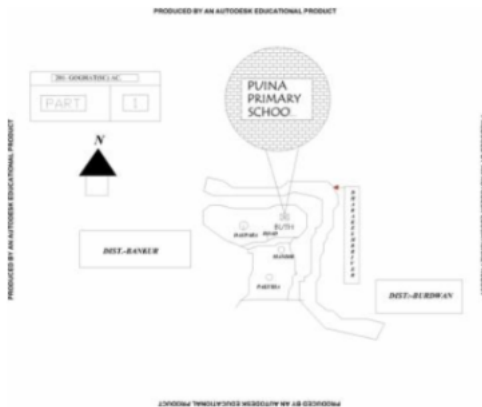

নির্বাচক নিবন্ধন আধিকারিকের স্বাক্ষর

Nazri Naksha

Google Map View

Polling Station Building Front View

Polling Station Front View

Cad View

Key MAP View

1 নাম : রাজ কুমার অধিকারী পিতার নাম: বংশী অধিকারী বাড়ির নং : n0002 বয়স : 32 লিঙ্গ : পুরুষ	NIO1556950 ফটো উপলব্ধ	2 নাম : তোতন অধিকারী স্বামীর নাম: দেবীপ্রসাদ অধিকারী বাড়ির নং : n0002 বয়স : 36 লিঙ্গ : মহিলা	NIO1362102 ফটো উপলব্ধ	3 নাম : পারুল অধিকারী স্বামীর নাম: বংশী অধিকারী বাড়ির নং : n0002 বয়স : 72 লিঙ্গ : মহিলা	WB/28/195/036217 ফটো উপলব্ধ
4 নাম : দেবীপ্রসাদ অধিকারী পিতার নাম: বংশী অধিকারী বাড়ির নং : n0002 বয়স : 40 লিঙ্গ : পুরুষ	JVP2111102 ফটো উপলব্ধ	5 নাম : রিয়া অধিকারী স্বামীর নাম: রাজ কুমার অধিকারী বাড়ির নং : এন002 বয়স : 24 লিঙ্গ : মহিলা	NIO2252708 ফটো উপলব্ধ	6 নাম : দেবসেনাপতি কর পিতার নাম: অজিত কর বাড়ির নং : এন0041 বয়স : 29 লিঙ্গ : পুরুষ	NIO2022168 ফটো উপলব্ধ
7 নাম : গায়ত্রী কর স্বামীর নাম: অজিত কর বাড়ির নং : n0041 বয়স : 57 লিঙ্গ : মহিলা	WB/28/195/036009 ফটো উপলব্ধ	8 নাম : অজিত কর পিতার নাম: শীতল কর বাড়ির নং : n0041 বয়স : 64 লিঙ্গ : পুরুষ	WB/28/195/036015 ফটো উপলব্ধ	9 নাম : সুন্দরী কর স্বামীর নাম: শীতল কর বাড়ির নং : n0041 বয়স : 83 লিঙ্গ : মহিলা	WB/28/195/036011 ফটো উপলব্ধ
10 নাম : স্বপন কিস্কু পিতার নাম: পিরু কিস্কু বাড়ির নং : এন0001 বয়স : 48 লিঙ্গ : পুরুষ	JVP1560820 ফটো উপলব্ধ	11 নাম : সুস্মিতা কিস্কু পিতার নাম: হারাদন কিস্কু বাড়ির নং : এন0107 বয়স : 22 লিঙ্গ : মহিলা	NIO2392314 ফটো উপলব্ধ	12 নাম : বৈশাখী কিস্কু পিতার নাম: স্বপন কিস্কু বাড়ির নং : এন0123 বয়স : 22 লিঙ্গ : পুরুষ	NIO2392355 ফটো উপলব্ধ
13 নাম : রাজেশ কিস্কু পিতার নাম: খেপু কিস্কু বাড়ির নং : এন0115 বয়স : 24 লিঙ্গ : পুরুষ	NIO2252468 ফটো উপলব্ধ	14 নাম : মৌমিতা কিস্কু পিতার নাম: হারাদন কিস্কু বাড়ির নং : N0107 বয়স : 25 লিঙ্গ : মহিলা	NIO2123172 ফটো উপলব্ধ	15 নাম : রিতু কিস্কু পিতার নাম: হারাদন কিস্কু বাড়ির নং : এন0107 বয়স : 26 লিঙ্গ : পুরুষ	NIO1988591 ফটো উপলব্ধ
16 নাম : তারাপদ কিস্কু পিতার নাম: পকন কিস্কু বাড়ির নং : n0107 বয়স : 58 লিঙ্গ : পুরুষ	WB/28/195/036471 ফটো উপলব্ধ	17 নাম : নীলা কিস্কু স্বামীর নাম: তাপস কিস্কু বাড়ির নং : n0115 বয়স : 38 লিঙ্গ : মহিলা	NIO0000109 ফটো উপলব্ধ	18 নাম : তাপস কিস্কু পিতার নাম: খেপু কিস্কু বাড়ির নং : n0115 বয়স : 38 লিঙ্গ : পুরুষ	NIO0000091 ফটো উপলব্ধ
19 নাম : খেপু কিস্কু পিতার নাম: রসিক কিস্কু বাড়ির নং : n0115 বয়স : 67 লিঙ্গ : পুরুষ	WB/28/195/036032 ফটো উপলব্ধ	20 নাম : বাসন্তী কিস্কু স্বামীর নাম: স্বপন কিস্কু বাড়ির নং : n0113 বয়স : 47 লিঙ্গ : মহিলা	JVP2111128 ফটো উপলব্ধ	21 নাম : উত্তম কিস্কু পিতার নাম: পিরু কিস্কু বাড়ির নং : 113 বয়স : 36 লিঙ্গ : পুরুষ	NIO1203090 ফটো উপলব্ধ
22 নাম : নির্মল কিস্কু পিতার নাম: পিরু কিস্কু বাড়ির নং : n0113 বয়স : 39 লিঙ্গ : পুরুষ	JVP2384162 ফটো উপলব্ধ	23 নাম : কমল কিস্কু পিতার নাম: পিরু কিস্কু বাড়ির নং : n0113 বয়স : 39 লিঙ্গ : পুরুষ	JVP2384170 ফটো উপলব্ধ	24 নাম : আরতী কিস্কু স্বামীর নাম: তপন কিস্কু বাড়ির নং : n0113 বয়স : 49 লিঙ্গ : মহিলা	JVP1859834 ফটো উপলব্ধ
25 নাম : তপন কিস্কু পিতার নাম: পিরু কিস্কু বাড়ির নং : n0113 বয়স : 51 লিঙ্গ : পুরুষ	WB/28/195/036166 ফটো উপলব্ধ	26 নাম : টুসি কিস্কু স্বামীর নাম: পিরু কিস্কু বাড়ির নং : n0113 বয়স : 74 লিঙ্গ : মহিলা	WB/28/195/036215 ফটো উপলব্ধ	27 নাম : পিরু কিস্কু পিতার নাম: রসিক কিস্কু বাড়ির নং : n0113 বয়স : 77 লিঙ্গ : পুরুষ	WB/28/195/036174 ফটো উপলব্ধ
28 নাম : বাবলু কিস্কু পিতার নাম: মঙ্গল কিস্কু বাড়ির নং : n0112 বয়স : 39 লিঙ্গ : পুরুষ	JVP2384121 ফটো উপলব্ধ	29 নাম : সুন্দরী কিস্কু স্বামীর নাম: মঙ্গল কিস্কু বাড়ির নং : n0112 বয়স : 67 লিঙ্গ : মহিলা	WB/28/195/036198 ফটো উপলব্ধ	30 নাম : জবা কিস্কু স্বামীর নাম: হারাদন কিস্কু বাড়ির নং : n0107 বয়স : 49 লিঙ্গ : মহিলা	JVP1418342 ফটো উপলব্ধ