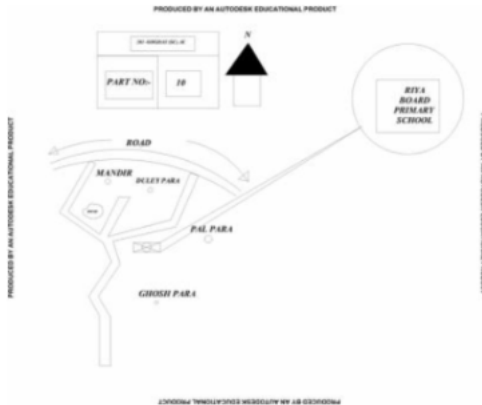

নির্বাচক নিবন্ধন আধিকারিকের স্বাক্ষর

Nazri Naksha

Google Map View

Polling Station Building Front View

Polling Station Front View

Cad View

Key MAP View

বিধানসভা নির্বাচনক্ষেত্রের নং, নাম : 201-গোঘাট  
ভাগ নং, নাম : 1-রিয়া এর সমগ্র