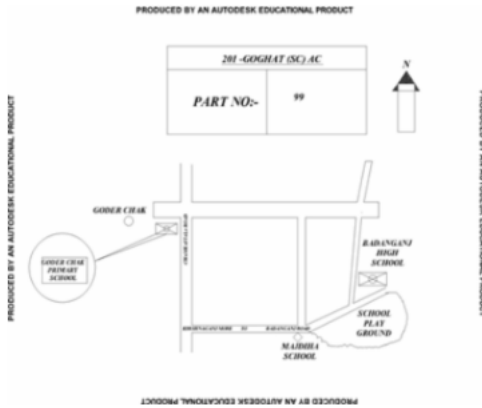

নির্বাচক নিবন্ধন আধিকারিকের স্বাক্ষর

Nazri Naksha

Google Map View

Polling Station Building Front View

Polling Station Front View

Cad View

Key MAP View

বিধানসভা নির্বাচনক্ষেত্রের নং, নাম : 201-গোঘাট
ভাগ নং, নাম : 1-বদনগঞ্জ এর আংশিক, মাঝিডিহার সাহানা, প্রামাণিক, ঘোষ, সরকার, মালিক, রায়, পাইকার, ভট্টাচার্য্য, পাল, বেজ, রুইদাস, চক্রবর্তী পাড়া