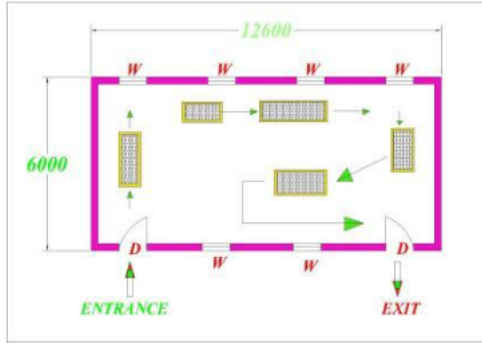

Nazri Naksha