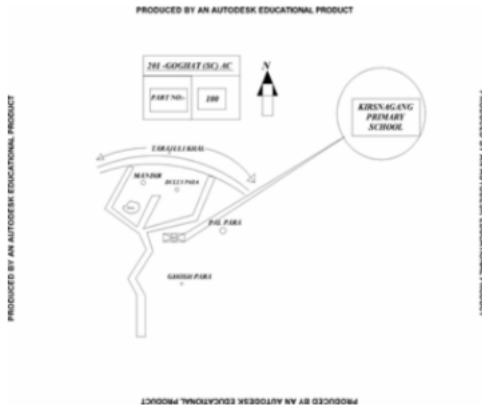

নির্বাচক নিবন্ধন আধিকারিকের স্বাক্ষর

Nazri Naksha

Google Map View

Polling Station Building Front View

Polling Station Front View

Cad View

Key MAP View

বিধানসভা নির্বাচনক্ষেত্রের নং, নাম : 201-গোঘাট
ভাগ নং, নাম : 1-বদনগঞ্জ এর আংশিক, মণ্ডল, মির্জা, সায়েদপাড়া