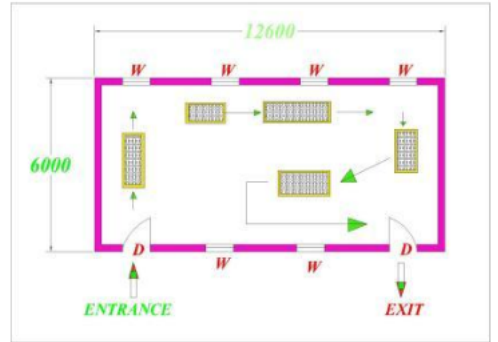

নির্বাচক নিবন্ধন আধিকারিকের স্বাক্ষর

Nazri Naksha

Google Map View

Polling Station Building Front View

Polling Station Front View

Cad View

Key MAP View

বিধানসভা নির্বাচনক্ষেত্রের নং, নাম : 201-গোঘাট
ভাগ নং, নাম : 1-কৃষ্ণগঞ্জ এর আংশিক, ঘোষ, চৌধুরী, দোলুই, মল্লিক, দাসপাড়া ও আকুলি পাড়া