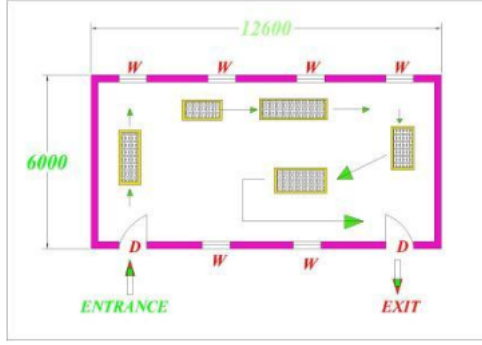

Nazri Naksha