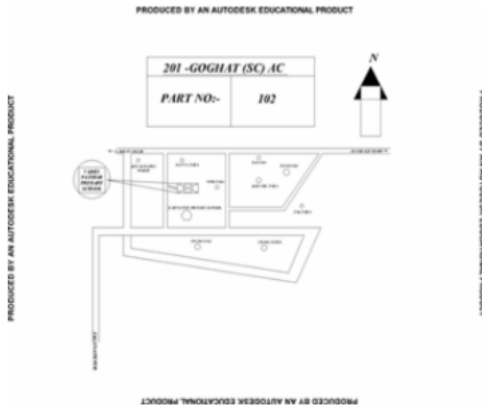

নির্বাচক নিবন্ধন আধিকারিকের স্বাক্ষর

Nazri Naksha

Google Map View

Polling Station Building Front View

Polling Station Front View

Cad View

Key MAP View

বিধানসভা নির্বাচনক্ষেত্রের নং, নাম : 201-গোঘাট
ভাগ নং, নাম : 1-কৃষ্ণগঞ্জ এর আংশিক, ঘোষ, চৌধুরী, দোলুই, মল্লিক, দাসপাড়া ও আকুলি পাড়া