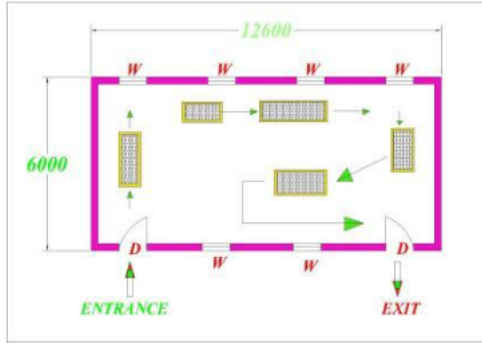

নির্বাচক নিবন্ধন আধিকারিকের স্বাক্ষর

Nazri Naksha

Google Map View

Polling Station Building Front View

Polling Station Front View

Cad View

Key MAP View

বিধানসভা নির্বাচনক্ষেত্রের নং, নাম : 201-গোঘাট  
ভাগ নং, নাম : 1-বড় শোলা বেলতলা এর কর্ণপুর গ্রাম