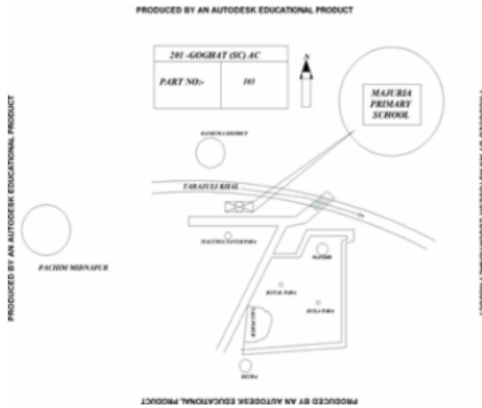

নির্বাচক নিবন্ধন আধিকারিকের স্বাক্ষর

Nazri Naksha

Google Map View

Polling Station Building Front View

Polling Station Front View

Cad View

Key MAP View

বিধানসভা নির্বাচনক্ষেত্রের নং, নাম : 201-গোঘাট  
ভাগ নং, নাম : 1-বড় শোলা বেলতলা এর কর্ণপুর গ্রাম