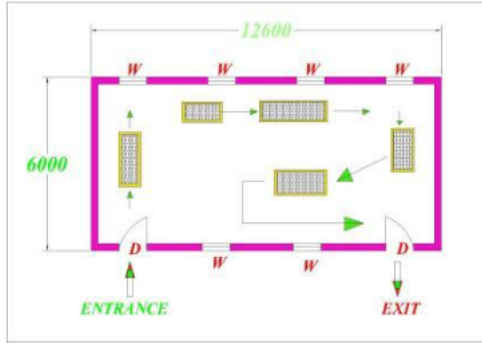

নির্বাচক নিবন্ধন আধিকারিকের স্বাক্ষর

Nazri Naksha

Google Map View

Polling Station Building Front View

Polling Station Front View

Cad View

Key MAP View

বিধানসভা নির্বাচনক্ষেত্রের নং, নাম : 201-গোঘাট
ভাগ নং, নাম : 1-পট্টা,মাজুরিয়া,বাকাটা খাঁড়া বেরা পাড়া, রনভাঙা,দুলে ও পানপাড়া