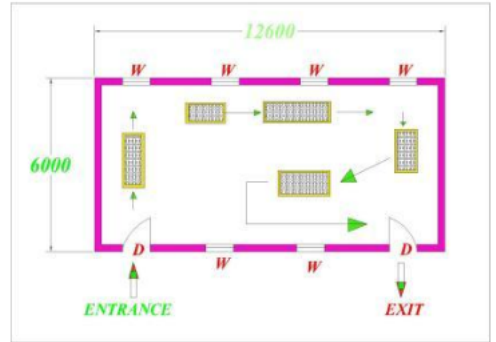

নির্বাচক নিবন্ধন আধিকারিকের স্বাক্ষর

Nazri Naksha

Google Map View

Polling Station Building Front View

Polling Station Front View

Cad View

Key MAP View

বিধানসভা নির্বাচনক্ষেত্রের নং, নাম : 201-গোঘাট
ভাগ নং, নাম : 1-পট্টা,মাজুরিয়া,বাকাটা খাঁড়া বেরা পাড়া, রনভাঙা,দুলে ও পানপাড়া