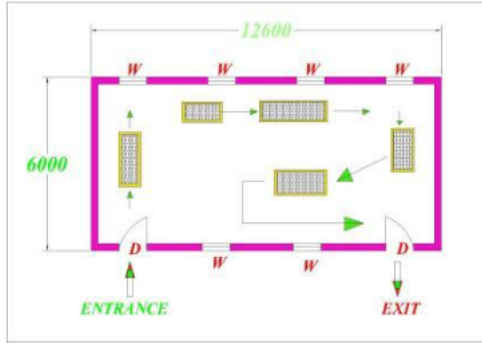

নির্বাচক নিবন্ধন আধিকারিকের স্বাক্ষর

Nazri Naksha

Google Map View

Polling Station Building Front View

Polling Station Front View

Cad View

Key MAP View

বিধানসভা নির্বাচনক্ষেত্রের নং, নাম : 201-গোঘাট
ভাগ নং, নাম : 1-বেতরা, বলিভদ্রপুর, মধুখন্ড গ্রাম