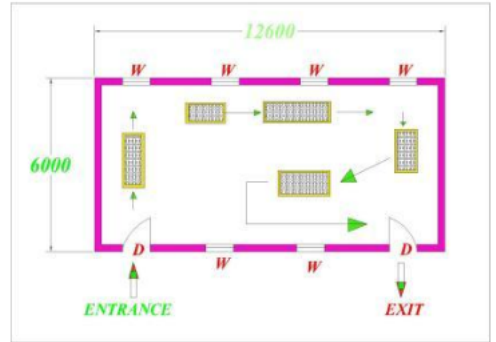

নির্বাচক নিবন্ধন আধিকারিকের স্বাক্ষর

Nazri Naksha

Google Map View

Polling Station Building Front View

Polling Station Front View

Cad View

Key MAP View

বিধানসভা নির্বাচনক্ষেত্রের নং, নাম : 201-গোঘাট
ভাগ নং, নাম : 1-বেতরা, বলিভদ্রপুর, মধুখন্ড গ্রাম