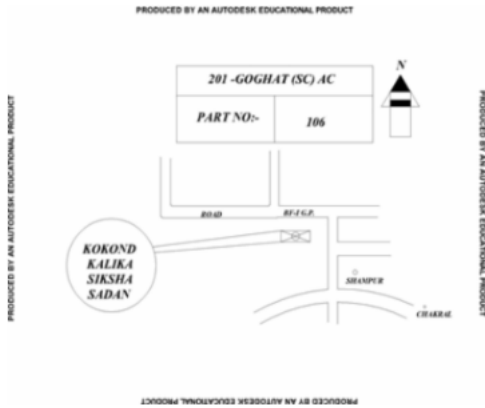

নির্বাচক নিবন্ধন আধিকারিকের স্বাক্ষর

Nazri Naksha

Google Map View

Polling Station Building Front View

Polling Station Front View

Cad View

Key MAP View

বিধানসভা নির্বাচনক্ষেত্রের নং, নাম : 201-গোঘাট
ভাগ নং, নাম : 1-বেতরা, বলিভদ্রপুর, মধুখন্ড গ্রাম