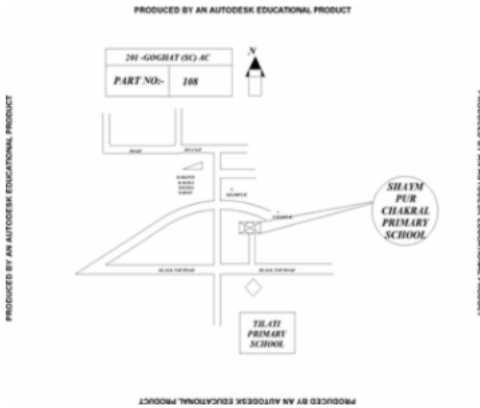

নির্বাচক নিবন্ধন আধিকারিকের স্বাক্ষর

Nazri Naksha

Google Map View

Polling Station Building Front View

Polling Station Front View

Cad View

Key MAP View

বিধানসভা নির্বাচনক্ষেত্রের নং, নাম : 201-গোঘাট
ভাগ নং, নাম : 1-তিলাটা এর সমগ্র