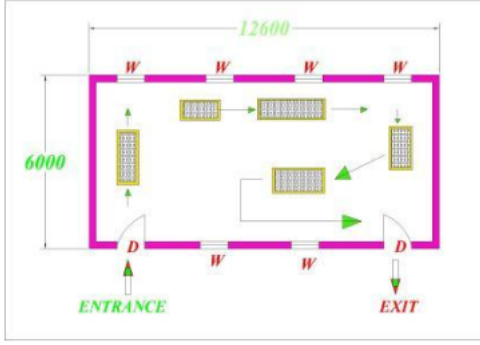

নির্বাচক নিবন্ধন আধিকারিকের স্বাক্ষর

Nazri Naksha

Google Map View

Polling Station Building Front View

Polling Station Front View

Cad View

Key MAP View

বিধানসভা নির্বাচনক্ষেত্রের নং, নাম : 201-গোঘাট
ভাগ নং, নাম : 1-তিলাটা এর সমগ্র