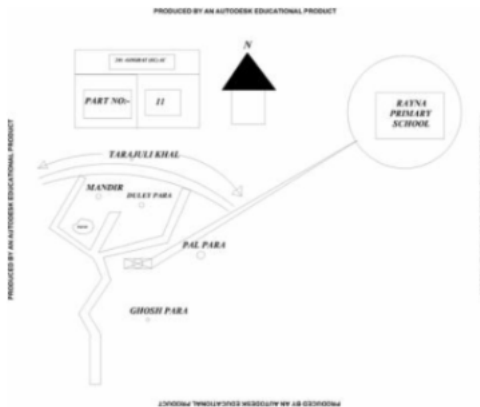

নির্বাচক নিবন্ধন আধিকারিকের স্বাক্ষর

Nazri Naksha

Google Map View

Polling Station Building Front View

Polling Station Front View

Cad View

Key MAP View

1 নাম : সুপ্রিয়া ঘোষ স্বামীর নাম: শ্রীকান্ত ঘোষ বাড়ির নং : n0008 বয়স : 43 লিঙ্গ : মহিলা	JVP2118057 ফটো উপলব্ধ	2 নাম : সুমন ঘোষ পিতার নাম: সুশান্ত ঘোষ বাড়ির নং : n0008 বয়স : 32 লিঙ্গ : পুরুষ	NIO1477876 ফটো উপলব্ধ	3 নাম : সুশান্ত পিতার নাম: সুনীল ঘোষ বাড়ির নং : এন001 বয়স : 60 লিঙ্গ : পুরুষ	NIO2305100 ফটো উপলব্ধ
4 নাম : শিখা ঘোষ স্বামীর নাম: সুশান্ত ঘোষ বাড়ির নং : এন001 বয়স : 53 লিঙ্গ : মহিলা	NIO2305126 ফটো উপলব্ধ	5 নাম : অর্পিতা ঘোষ স্বামীর নাম: মানস ঘোষ বাড়ির নং : n0008 বয়স : 45 লিঙ্গ : মহিলা	JVP2386217 ফটো উপলব্ধ	6 নাম : মানস ঘোষ পিতার নাম: সুনীল ঘোষ বাড়ির নং : N0008 বয়স : 54 লিঙ্গ : পুরুষ	WB/28/195/054476 ফটো উপলব্ধ
7 নাম : শ্রীকান্ত ঘোষ পিতার নাম: সুনীল ঘোষ বাড়ির নং : N0008 বয়স : 57 লিঙ্গ : পুরুষ	NIO2323970 ফটো উপলব্ধ	8 নাম : মলয় ঘোষ পিতার নাম: মানস ঘোষ বাড়ির নং : এন0008 বয়স : 23 লিঙ্গ : পুরুষ	NIO2484384 ফটো উপলব্ধ	9 নাম : সৃজিতা ঘোষ পিতার নাম: শ্রীকান্ত ঘোষ বাড়ির নং : এন0008 বয়স : 22 লিঙ্গ : মহিলা	NIO2394302 ফটো উপলব্ধ
10 নাম : শ্রীমন্ত অধিকারী পিতার নাম: বাসুদেব অধিকারী বাড়ির নং : N0042 বয়স : 42 লিঙ্গ : পুরুষ	JVP2117927 ফটো উপলব্ধ	11 নাম : মন্দিরা বৈরাগী (অধিকারী) স্বামীর নাম: শ্রীমন্ত অধিকারী বাড়ির নং : N0042 বয়স : 35 লিঙ্গ : মহিলা	NIO1403419 ফটো উপলব্ধ	12 নাম : রুপা অধিকারী স্বামীর নাম: আশুতোষ অধিকারী বাড়ির নং : n0043 বয়স : 56 লিঙ্গ : মহিলা	NIO2190908 ফটো উপলব্ধ
13 নাম : বিদ্যুৎ অধিকারী পিতার নাম: গঙ্গাধর অধিকারী বাড়ির নং : n0048 বয়স : 72 লিঙ্গ : পুরুষ	NIO2190643 ফটো উপলব্ধ	14 নাম : সীমা অধিকারী স্বামীর নাম: সনাতন অধিকারী বাড়ির নং : n0043 বয়স : 51 লিঙ্গ : মহিলা	NIO2190817 ফটো উপলব্ধ	15 নাম : প্রশান্ত অধিকারী পিতার নাম: বিদ্যুৎ অধিকারী বাড়ির নং : n0048 বয়স : 45 লিঙ্গ : পুরুষ	JVP1561117 ফটো উপলব্ধ
16 নাম : সোনাই অধিকারী স্বামীর নাম: অচিন্ত্য অধিকারী বাড়ির নং : n0137 বয়স : 38 লিঙ্গ : মহিলা	NIO1927789 ফটো উপলব্ধ	17 নাম : ঝর্ণা অধিকারী স্বামীর নাম: প্রশান্ত অধিকারী বাড়ির নং : n0048 বয়স : 39 লিঙ্গ : মহিলা	NIO0236000 ফটো উপলব্ধ	18 নাম : রেখা অধিকারী স্বামীর নাম: কালীপদ অধিকারী বাড়ির নং : n0046 বয়স : 64 লিঙ্গ : মহিলা	NIO2190767 ফটো উপলব্ধ
19 নাম : সুমিত্রা অধিকারী স্বামীর নাম: বিদ্যুৎ অধিকারী বাড়ির নং : n0048 বয়স : 62 লিঙ্গ : মহিলা	WB/28/195/054856 ফটো উপলব্ধ	20 নাম : মৌসুমী মহন্ত (অধিকারী) স্বামীর নাম: উৎপল অধিকারী বাড়ির নং : n0047 বয়স : 31 লিঙ্গ : মহিলা	NIO1559657 ফটো উপলব্ধ	21 নাম : উৎপল অধিকারী পিতার নাম: পরেশ অধিকারী বাড়ির নং : n0047 বয়স : 32 লিঙ্গ : পুরুষ	NIO1559673 ফটো উপলব্ধ
22 নাম : চম্পা অধিকারী স্বামীর নাম: পরেশ অধিকারী বাড়ির নং : n0047 বয়স : 61 লিঙ্গ : মহিলা	WB/28/195/054165 ফটো উপলব্ধ	23 নাম : পরেশ অধিকারী পিতার নাম: শ্রীধর অধিকারী বাড়ির নং : n0047 বয়স : 65 লিঙ্গ : পুরুষ	WB/28/195/054018 ফটো উপলব্ধ	24 নাম : সমীর অধিকারী পিতার নাম: কালীপদ অধিকারী বাড়ির নং : n0046 বয়স : 44 লিঙ্গ : পুরুষ	JVP1561067 ফটো উপলব্ধ
25 নাম : কালীপদ অধিকারী পিতার নাম: শ্রীধর অধিকারী বাড়ির নং : n0046 বয়স : 72 লিঙ্গ : পুরুষ	WB/28/195/054879 ফটো উপলব্ধ	26 নাম : চন্দন অধিকারী পিতার নাম: সনাতন অধিকারী বাড়ির নং : n0043 বয়স : 35 লিঙ্গ : পুরুষ	NIO1363829 ফটো উপলব্ধ	27 নাম : সনাতন অধিকারী পিতার নাম: ভক্তিপদ অধিকারী বাড়ির নং : n0043 বয়স : 66 লিঙ্গ : পুরুষ	WB/28/195/054908 ফটো উপলব্ধ
28 নাম : রীনা অধিকারী স্বামীর নাম: বাসুদেব অধিকারী বাড়ির নং : এন001 বয়স : 64 লিঙ্গ : মহিলা	NIO2323863 ফটো উপলব্ধ	29 নাম : বাসুদেব অধিকারী পিতার নাম: গনেশ অধিকারী বাড়ির নং : এন001 বয়স : 70 লিঙ্গ : পুরুষ	JVP1424274 ফটো উপলব্ধ	30 নাম : টুটু অধিকারী স্বামীর নাম: অনুপ অধিকারী বাড়ির নং : n0040 বয়স : 37 লিঙ্গ : মহিলা	JVP2548493 ফটো উপলব্ধ