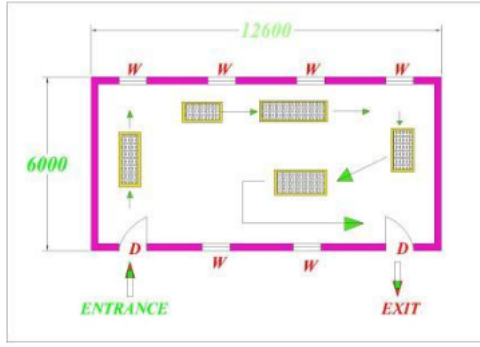

Nazri Naksha