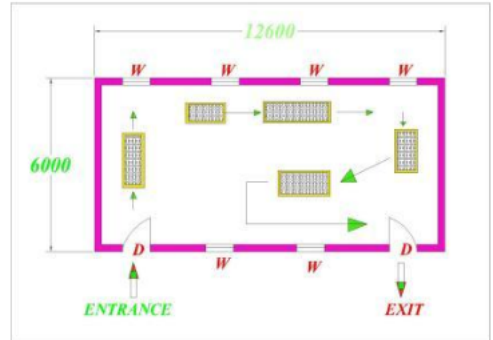

নির্বাচক নিবন্ধন আধিকারিকের স্বাক্ষর

Nazri Naksha

Google Map View

Polling Station Building Front View

Polling Station Front View

Cad View

Key MAP View

1 নাম : ভাস্কর কাঁড়ি পিতার নাম: ফেলু কাঁড়ি বাড়ির নং : n0022 বয়স : 81 লিঙ্গ : পুরুষ	WB/28/195/222001	ফটো উপলব্ধ	2 নাম : লক্ষী কাঁড়ি স্বামীর নাম: ভাস্কর কাঁড়ি বাড়ির নং : n0022 বয়স : 67 লিঙ্গ : মহিলা	WB/28/195/222014	ফটো উপলব্ধ	3 নাম : উত্তম কাঁড়ি পিতার নাম: কেবল কাঁড়ি বাড়ির নং : n0047 বয়স : 31 লিঙ্গ : পুরুষ	NIO1597996	ফটো উপলব্ধ
4 নাম : হীরা কাঁড়ি স্বামীর নাম: কেবল কাঁড়ি বাড়ির নং : n0047 বয়স : 56 লিঙ্গ : মহিলা	WB/28/195/222151	ফটো উপলব্ধ	5 নাম : কেবল কাঁড়ি পিতার নাম: ফেলু কাঁড়ি বাড়ির নং : n0047 বয়স : 60 লিঙ্গ : পুরুষ	WB/28/195/222136	ফটো উপলব্ধ	6 নাম : অরুণ কাঁড়ি পিতার নাম: ভাস্কর কাঁড়ি বাড়ির নং : n0022 বয়স : 42 লিঙ্গ : পুরুষ	JVP2214419	ফটো উপলব্ধ
7 নাম : চিত্তামনি কাঁড়ি স্বামীর নাম: সনাতন কাঁড়ি বাড়ির নং : n0022 বয়স : 46 লিঙ্গ : মহিলা	JVP1488949	ফটো উপলব্ধ	8 নাম : সনাতন কাঁড়ি পিতার নাম: ভাস্কর কাঁড়ি বাড়ির নং : n0022 বয়স : 46 লিঙ্গ : পুরুষ	JVP1488923	ফটো উপলব্ধ	9 নাম : সঞ্জিতা কাঁড়ি পিতার নাম: সনাতন কাঁড়ি বাড়ির নং : N0022 বয়স : 25 লিঙ্গ : মহিলা	NIO2124113	ফটো উপলব্ধ
10 নাম : অভিজিৎ কাঁড়ি পিতার নাম: অরুণ কাঁড়ি বাড়ির নং : এন0022 বয়স : 22 লিঙ্গ : পুরুষ	NIO2400000	ফটো উপলব্ধ	11 নাম : তাপসী দিগার(কাঁড়ি) স্বামীর নাম: অরুণ কাঁড়ি বাড়ির নং : n0022 বয়স : 39 লিঙ্গ : মহিলা	NIO1779420	ফটো উপলব্ধ	12 নাম : প্রিয়াঙ্কা সাঁতরা কাঁড়ি স্বামীর নাম: উত্তম কাঁড়ি বাড়ির নং : এন0047 বয়স : 26 লিঙ্গ : মহিলা	NIO2293165	ফটো উপলব্ধ
13 নাম : সঞ্জীত কাঁড়ি পিতার নাম: সনাতন কাঁড়ি বাড়ির নং : এন0022 বয়স : 23 লিঙ্গ : পুরুষ	NIO2344117	ফটো উপলব্ধ	14 নাম : রীনা কোটাল স্বামীর নাম: সুকুমার কোটাল বাড়ির নং : এন0020 বয়স : 24 লিঙ্গ : মহিলা	NIO2293116	ফটো উপলব্ধ	15 নাম : সুপ্রিয়া মন্ডল স্বামীর নাম: আকাশ মন্ডল বাড়ির নং : এন0019 বয়স : 24 লিঙ্গ : মহিলা	NIO2293256	ফটো উপলব্ধ
16 নাম : পায়েল দাস কোটাল স্বামীর নাম: অমর কোটাল বাড়ির নং : এন0101 বয়স : 24 লিঙ্গ : মহিলা	NIO2293298	ফটো উপলব্ধ	17 নাম : লক্ষন কোটাল পিতার নাম: প্রশান্ত কোটাল বাড়ির নং : এন0020 বয়স : 24 লিঙ্গ : পুরুষ	NIO2293074	ফটো উপলব্ধ	18 নাম : আকাশ মন্ডল পিতার নাম: হারু মন্ডল বাড়ির নং : এন0019 বয়স : 26 লিঙ্গ : পুরুষ	NIO2021988	ফটো উপলব্ধ
19 নাম : সুকুমার কোটাল পিতার নাম: প্রশান্ত কোটাল বাড়ির নং : n0020 বয়স : 30 লিঙ্গ : পুরুষ	NIO1779404	ফটো উপলব্ধ	20 নাম : গোপীনাথ কোটাল পিতার নাম: শ্রীমন্ত কোটাল বাড়ির নং : এন0019 বয়স : 22 লিঙ্গ : পুরুষ	NIO2399954	ফটো উপলব্ধ	21 নাম : অমর কোটাল পিতার নাম: রনজিত কোটাল বাড়ির নং : n0101 বয়স : 27 লিঙ্গ : পুরুষ	NIO1924760	ফটো উপলব্ধ
22 নাম : গনেশ কোটাল পিতার নাম: প্রশান্ত কোটাল বাড়ির নং : n0108 বয়স : 29 লিঙ্গ : পুরুষ	NIO1924836	ফটো উপলব্ধ	23 নাম : কৃষ্ণা কোটাল স্বামীর নাম: কালিপদ কোটাল বাড়ির নং : n0019 বয়স : 52 লিঙ্গ : মহিলা	WB/28/195/222017	ফটো উপলব্ধ	24 নাম : কালিপদ কোটাল পিতার নাম: শশাঙ্ক কোটাল বাড়ির নং : n0019 বয়স : 54 লিঙ্গ : পুরুষ	WB/28/195/222137	ফটো উপলব্ধ
25 নাম : ছবি কোটাল স্বামীর নাম: শশাঙ্ক কোটাল বাড়ির নং : n0019 বয়স : 72 লিঙ্গ : মহিলা	WB/28/195/222018	ফটো উপলব্ধ	26 নাম : সোমাস্রী কোটাল স্বামীর নাম: শ্যামল কোটাল বাড়ির নং : এন0019 বয়স : 29 লিঙ্গ : মহিলা	NIO1776335	ফটো উপলব্ধ	27 নাম : পদ্মা কোটাল স্বামীর নাম: রনজিত কোটাল বাড়ির নং : n0029 বয়স : 49 লিঙ্গ : মহিলা	JVP1487495	ফটো উপলব্ধ
28 নাম : রনজিত কোটাল পিতার নাম: বৈদ্যনাথ কোটাল বাড়ির নং : n0029 বয়স : 62 লিঙ্গ : পুরুষ	WB/28/195/222505	ফটো উপলব্ধ	29 নাম : অভিজিৎ কোটাল পিতার নাম: অজিত কোটাল বাড়ির নং : n0029 বয়স : 30 লিঙ্গ : পুরুষ	NIO1699461	ফটো উপলব্ধ	30 নাম : সুজিত কোটাল পিতার নাম: অজিত কোটাল বাড়ির নং : n0029 বয়স : 33 লিঙ্গ : পুরুষ	NIO1427343	ফটো উপলব্ধ