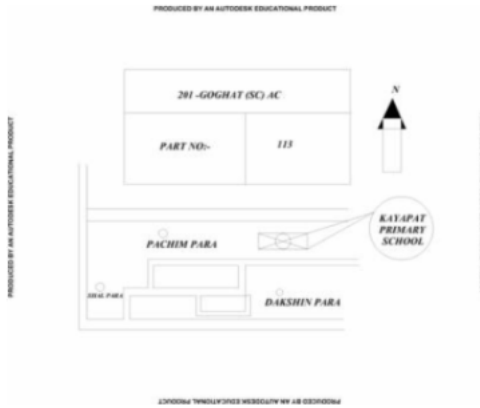

নির্বাচক নিবন্ধন আধিকারিকের স্বাক্ষর

Nazri Naksha

Google Map View

Polling Station Building Front View

Polling Station Front View

Cad View

Key MAP View

বিধানসভা নির্বাচনক্ষেত্রের নং, নাম : 201-গোঘাট
ভাগ নং, নাম : 1-কয়াপাট এর আংশিক, সাহা, জেলে,বিট, গোসাঁই ও রুইদাস পাড়া