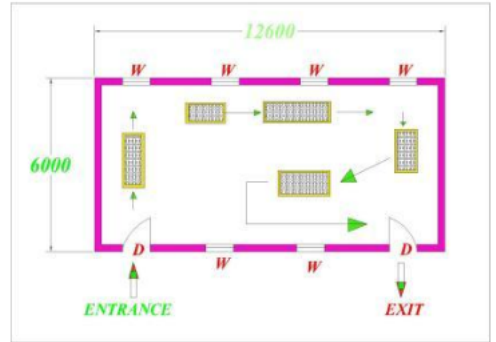

নির্বাচক নিবন্ধন আধিকারিকের স্বাক্ষর

Nazri Naksha

Google Map View

Polling Station Building Front View

Polling Station Front View

Cad View

Key MAP View

বিধানসভা নির্বাচনক্ষেত্রের নং, নাম : 201-গোঘাট
ভাগ নং, নাম : 1-কয়াপাট এর আংশিক, সাহা, জেলে,বিট, গোসাঁই ও রুইদাস পাড়া