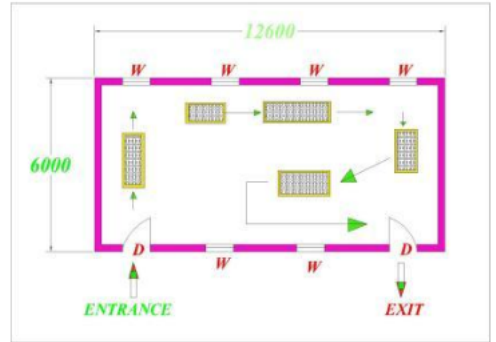

নির্বাচক নিবন্ধন আধিকারিকের স্বাক্ষর

Nazri Naksha

Google Map View

Polling Station Building Front View

Polling Station Front View

Cad View

Key MAP View

বিধানসভা নির্বাচনক্ষেত্রের নং, নাম : 201-গোঘাট  
ভাগ নং, নাম : 1-কয়াপাট এর দক্ষিণ পাড়া ও পাল পাড়া বাদে