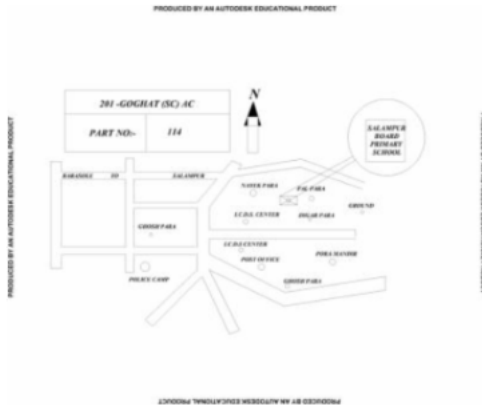

নির্বাচক নিবন্ধন আধিকারিকের স্বাক্ষর

Nazri Naksha

Google Map View

Polling Station Building Front View

Polling Station Front View

Cad View

Key MAP View

বিধানসভা নির্বাচনক্ষেত্রের নং, নাম : 201-গোঘাট  
ভাগ নং, নাম : 1-কয়াপাট এর দক্ষিণ পাড়া ও পাল পাড়া বাদে