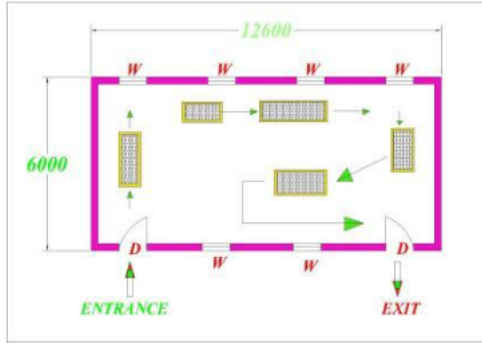

নির্বাচক নিবন্ধন আধিকারিকের স্বাক্ষর

Nazri Naksha

Google Map View

Polling Station Building Front View

Polling Station Front View

Cad View

Key MAP View

বিধানসভা নির্বাচনক্ষেত্রের নং, নাম : 201-গোঘাট  
ভাগ নং, নাম : 1-কয়াপাট এর দক্ষিণ পাড়া ও পাল পাড়া বাদে