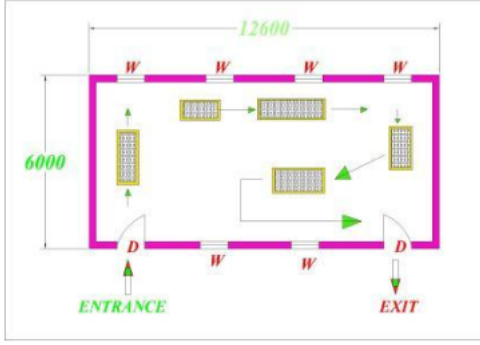

## নির্বাচক তালিকা 2026 S25 পশ্চিমবঙ্গ

বিধানসভা নির্বাচনক্ষেত্রের নং, নাম ও সংরক্ষণের স্থিতি : 201 - গোঘাট (তপশীলি জাতি)		অংশ নং : 116			
বিধানসভা নির্বাচনক্ষেত্রটি যে লোকসভা নির্বাচনক্ষেত্রের / ক্ষেত্রসমূহের অন্তর্ভুক্ত তার নং, নাম ও সংরক্ষণ স্থিতি : 29 - আরামবাগ (তপশীলি জাতি)					
1. সংশোধনের পূর্ণ বিবরণ					
সংশোধনের বৎসর :	2026	নির্বাচক তালিকার পরিচিতি :			
ভিত্তি তারিখ :	01-01-2026	বিশেষ নিবিড় সংশোধনী ২০২৬-এর চূড়ান্ত ভোটার তালিকা			
সংশোধনের প্রকৃতি :	বিশেষ নিবিড় সংশোধনী 2026				
প্রকাশনার তারিখ :	28-02-2026				
2. অংশ ও নির্বাচনী এলাকার পূর্ণ বিবরণ :					
অংশের ভাগ নং ও নাম :					
1-সেলামপুর এর আংশিক, কোলে, রায়, পশ্চিম ধাড়া, দত্ত, মুখার্জী, চ্যাটাজী, পশ্চিম ঘোষপাড়া, পান, পাল, সর্দার, প্রতিহার, ওস্তাদ, সিং ও পশ্চিম সরকার পাড়া		প্রধান শহর/গ্রাম	: সেলামপুর		
		ওয়ার্ড	:		
		থানা	: গোঘাট		
		গ্রাম পঞ্চগায়েত	: বদনগঞ্জ ফুলুই-2		
		ব্লক	: গোঘাট-2		
		মহকুমা	: আরামবাগ		
		জেলা	: হুগলী		
		পিন	: 712122		
3. ভোট গ্রহন কেন্দ্রের পূর্ণ বিবরণ :					
ভোট গ্রহন কেন্দ্রের নং, নাম :		ভোট গ্রহন কেন্দ্রের শ্রেণী :		গ্রামীণ	
116 - সেলামপুর বোর্ড প্রাথমিক বিদ্যালয়		এই অংশে সহায়ক ভোটগ্রহন কেন্দ্রের সংখ্যা		0	
ভোট গ্রহন কেন্দ্রের ঠিকানা :		:			
সেলামপুর বোর্ড প্রাথমিক বিদ্যালয়, -রুম নং-১, সেলামপুর					
4. নির্বাচকের সংখ্যা :					
প্রথম ক্রমিক নং	শেষ ক্রমিক নং	মোট সংখ্যা			
		পুরুষ	মহিলা	তৃতীয় লিঙ্গ	মোট
1	932	487	445	0	932

নির্বাচক নিবন্ধন আধিকারিকের স্বাক্ষর

Nazri Naksha

Google Map View

Polling Station Building Front View

Polling Station Front View

Cad View

Key MAP View

বিধানসভা নির্বাচনক্ষেত্রের নং, নাম : 201-গোঘাট  
ভাগ নং, নাম : 1-সেলামপুর এর আংশিক, কোলে, রায়, পশ্চিম ধাড়া, দত্ত, মুখার্জী, চ্যাটার্জী, পশ্চিম ঘোষপাড়া, পান, পাল, সর্দার, প্রতিহার, ওস্তাদ, সিং ও পশ্চিম সরকার পাড়া