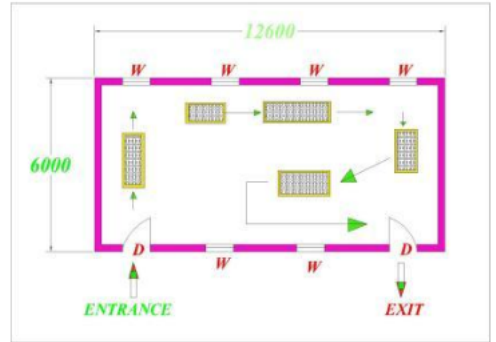

## নির্বাচক তালিকা 2026 S25 পশ্চিমবঙ্গ

বিধানসভা নির্বাচনক্ষেত্রের নং, নাম ও সংরক্ষণের স্থিতি : 201 - গোঘাট (তপশীলি জাতি)		অংশ নং : 116			
বিধানসভা নির্বাচনক্ষেত্রটি যে লোকসভা নির্বাচনক্ষেত্রের / ক্ষেত্রসমূহের অন্তর্ভুক্ত তার নং, নাম ও সংরক্ষণ স্থিতি : 29 - আরামবাগ (তপশীলি জাতি)					
1. সংশোধনের পূর্ণ বিবরণ					
সংশোধনের বৎসর :	2026	নির্বাচক তালিকার পরিচিতি :			
ভিত্তি তারিখ :	01-01-2026	বিশেষ নিবিড় সংশোধনী ২০২৬-এর চূড়ান্ত ভোটার তালিকা			
সংশোধনের প্রকৃতি :	বিশেষ নিবিড় সংশোধনী 2026				
প্রকাশনার তারিখ :	28-02-2026				
2. অংশ ও নির্বাচনী এলাকার পূর্ণ বিবরণ :					
অংশের ভাগ নং ও নাম :					
1-সেলামপুর এর আংশিক, কোলে, রায়, পশ্চিম ধাড়া, দত্ত, মুখার্জী, চ্যাটাজী, পশ্চিম ঘোষপাড়া, পান, পাল, সর্দার, প্রতিহার, ওস্তাদ, সিং ও পশ্চিম সরকার পাড়া		প্রধান শহর/গ্রাম	: সেলামপুর		
		ওয়ার্ড	:		
		থানা	: গোঘাট		
		গ্রাম পঞ্চগায়েত	: বদনগঞ্জ ফুলুই-2		
		ব্লক	: গোঘাট-2		
		মহকুমা	: আরামবাগ		
		জেলা	: হুগলী		
		পিন	: 712122		
3. ভোট গ্রহন কেন্দ্রের পূর্ণ বিবরণ :					
ভোট গ্রহন কেন্দ্রের নং, নাম :		ভোট গ্রহন কেন্দ্রের শ্রেণী :		গ্রামীণ	
116 - সেলামপুর বোর্ড প্রাথমিক বিদ্যালয়		এই অংশে সহায়ক ভোটগ্রহন কেন্দ্রের সংখ্যা		0	
ভোট গ্রহন কেন্দ্রের ঠিকানা :		:			
সেলামপুর বোর্ড প্রাথমিক বিদ্যালয়, -রুম নং-১, সেলামপুর					
4. নির্বাচকের সংখ্যা :					
প্রথম ক্রমিক নং	শেষ ক্রমিক নং	মোট সংখ্যা			
		পুরুষ	মহিলা	তৃতীয় লিঙ্গ	মোট
1	932	487	445	0	932

নির্বাচক নিবন্ধন আধিকারিকের স্বাক্ষর

Nazri Naksha

Google Map View

Polling Station Building Front View

Polling Station Front View

Cad View

Key MAP View

বিধানসভা নির্বাচনক্ষেত্রের নং, নাম : 201-গোঘাট  
ভাগ নং, নাম : 1-সেলামপুর এর আংশিক, কোলে, রায়, পশ্চিম ধাড়া, দত্ত, মুখার্জী, চ্যাটার্জী, পশ্চিম ঘোষপাড়া, পান, পাল, সর্দার, প্রতিহার, ওস্তাদ, সিং ও পশ্চিম সরকার পাড়া