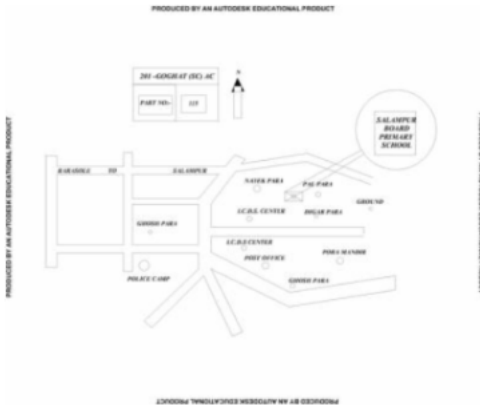

নির্বাচক নিবন্ধন আধিকারিকের স্বাক্ষর

Nazri Naksha

Google Map View

Polling Station Building Front View

Polling Station Front View

Cad View

Key MAP View

বিধানসভা নির্বাচনক্ষেত্রের নং, নাম : 201-গোঘাট  
ভাগ নং, নাম : 1-সেলামপুর এর আংশিক, কোলে, রায়, পশ্চিম ধাড়া, দত্ত, মুখার্জী, চ্যাটার্জী, পশ্চিম ঘোষপাড়া, পান, পাল, সর্দার, প্রতিহার, ওস্তাদ, সিং ও পশ্চিম সরকার পাড়া