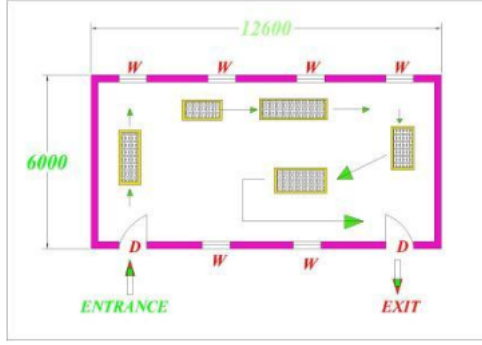

নির্বাচক নিবন্ধন আধিকারিকের স্বাক্ষর

Nazri Naksha

Google Map View

Polling Station Building Front View

Polling Station Front View

Cad View

Key MAP View

বিধানসভা নির্বাচনক্ষেত্রের নং, নাম : 201-গোঘাট
ভাগ নং, নাম : 1-সেলামপুর এর আংশিক, নাগ, ঘোষ, বর, লোহার, পান, কর্মকার ও ভেঁটটিয়া সমগ্র