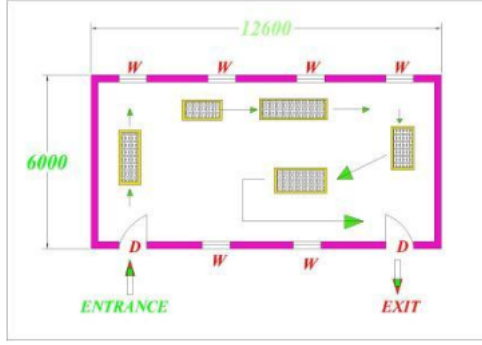

নির্বাচক নিবন্ধন আধিকারিকের স্বাক্ষর

Nazri Naksha

Google Map View

Polling Station Building Front View

Polling Station Front View

Cad View

Key MAP View

বিধানসভা নির্বাচনক্ষেত্রের নং, নাম : 201-গোঘাট  
ভাগ নং, নাম : 1-শান্তিপুরের আংশিক, ব্রাহ্মন,কুণ্ড,পাল,নন্দী,মুদি,মণ্ডল ও মাঝি পাড়া