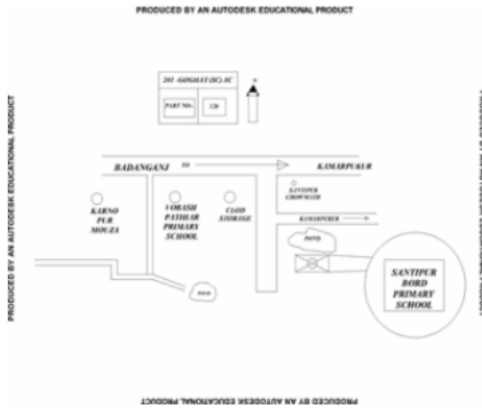

নির্বাচক নিবন্ধন আধিকারিকের স্বাক্ষর

Nazri Naksha

Google Map View

Polling Station Building Front View

Polling Station Front View

Cad View

Key MAP View

বিধানসভা নির্বাচনক্ষেত্রের নং, নাম : 201-গোঘাট  
ভাগ নং, নাম : 1-শান্তিপুরের আংশিক, ব্রাহ্মন,কুণ্ড,পাল,নন্দী,মুদি,মণ্ডল ও মাঝি পাড়া