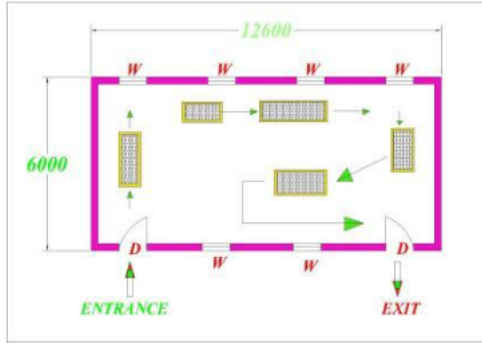

নির্বাচক নিবন্ধন আধিকারিকের স্বাক্ষর

Nazri Naksha

Google Map View

Polling Station Building Front View

Polling Station Front View

Cad View

Key MAP View

বিধানসভা নির্বাচনক্ষেত্রের নং, নাম : 201-গোঘাট
ভাগ নং, নাম : 1-শান্তিপুরের আংশিক, ঘোষ, রায়, বৈষ্ণব, পাল, ভাণ্ডারী, সরকার ও দে পাড়া