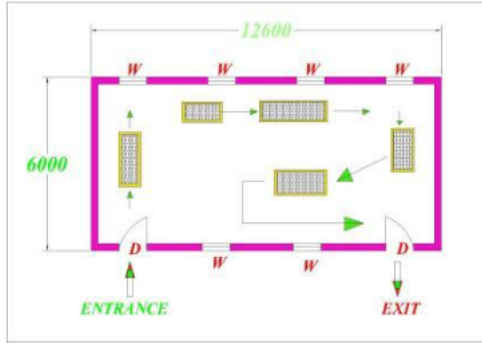

নির্বাচক নিবন্ধন আধিকারিকের স্বাক্ষর

Nazri Naksha

Google Map View

Polling Station Building Front View

Polling Station Front View

Cad View

Key MAP View

বিধানসভা নির্বাচনক্ষেত্রের নং, নাম : 201-গোঘাট  
ভাগ নং, নাম : 1-শান্তি পুর অবশিষ্টাংশ