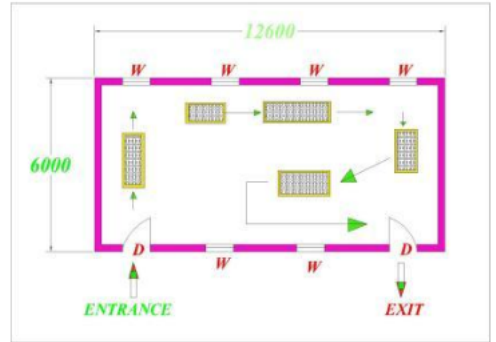

নির্বাচক নিবন্ধন আধিকারিকের স্বাক্ষর

Nazri Naksha

Google Map View

Polling Station Building Front View

Polling Station Front View

Cad View

Key MAP View

বিধানসভা নির্বাচনক্ষেত্রের নং, নাম : 201-গোঘাট  
ভাগ নং, নাম : 1-শান্তি পুর অবশিষ্টাংশ