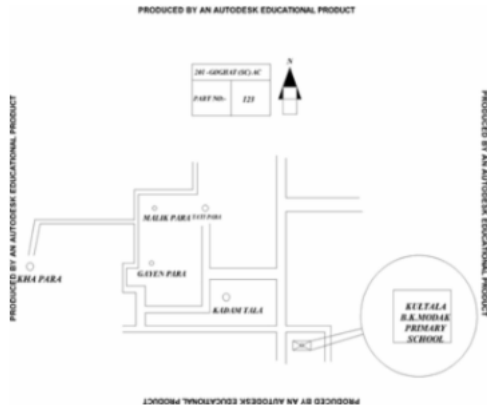

নির্বাচক নিবন্ধন আধিকারিকের স্বাক্ষর

Nazri Naksha

Google Map View

Polling Station Building Front View

Polling Station Front View

Cad View

Key MAP View

বিধানসভা নির্বাচনক্ষেত্রের নং, নাম : 201-গোঘাট
ভাগ নং, নাম : 1-অনুপ নগরের সমগ্র