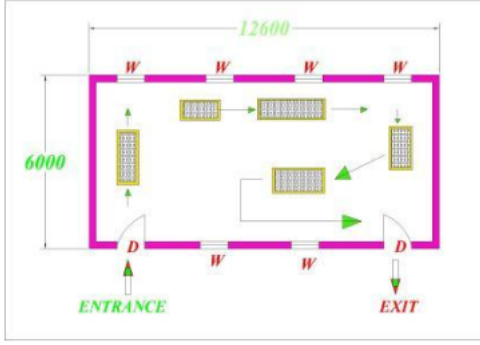

নির্বাচক নিবন্ধন আধিকারিকের স্বাক্ষর

Nazri Naksha

Google Map View

Polling Station Building Front View

Polling Station Front View

Cad View

Key MAP View

বিধানসভা নির্বাচনক্ষেত্রের নং, নাম : 201-গোঘাট
ভাগ নং, নাম : 1-অনুপ নগরের সমগ্র