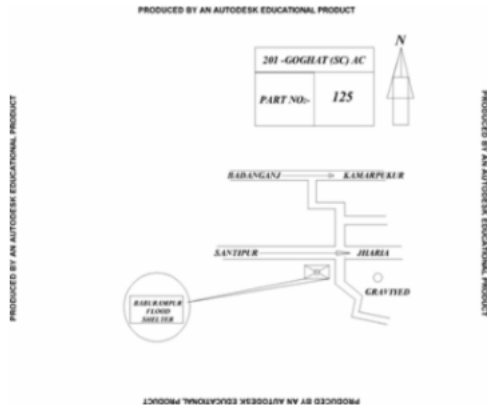

নির্বাচক নিবন্ধন আধিকারিকের স্বাক্ষর

Nazri Naksha

Google Map View

Polling Station Building Front View

Polling Station Front View

Cad View

Key MAP View

বিধানসভা নির্বাচনক্ষেত্রের নং, নাম : 201-গোঘাট
ভাগ নং, নাম : 1-সুন্দরপুর আংশিক, মোল্লাপাড়া, দালালপাড়া, বায়েনপাড়া ও মণ্ডলপাড়া