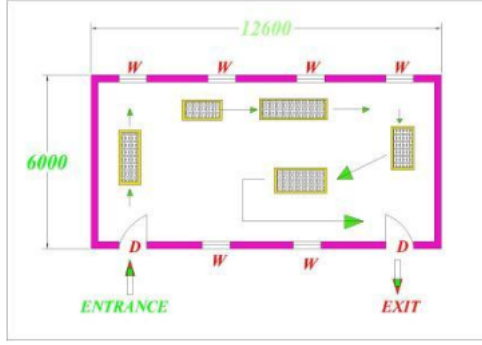

নির্বাচক তালিকা 2026 S25 পশ্চিমবঙ্গ

বিধানসভা নির্বাচনক্ষেত্রের নং, নাম ও সংরক্ষণের স্থিতি : 201 - গোঘাট (তপশীলি জাতি)		অংশ নং : 127							
বিধানসভা নির্বাচনক্ষেত্রটি যে লোকসভা নির্বাচনক্ষেত্রের / ক্ষেত্রসমূহের অন্তর্ভুক্ত তার নং, নাম ও সংরক্ষণ স্থিতি : 29 - আরামবাগ (তপশীলি জাতি)									
1. সংশোধনের পূর্ণ বিবরণ									
সংশোধনের বৎসর :	2026	নির্বাচক তালিকার পরিচিতি :							
ভিত্তি তারিখ :	01-01-2026	বিশেষ নিবিড় সংশোধনী ২০২৬-এর চূড়ান্ত ভোটার তালিকা							
সংশোধনের প্রকৃতি :	বিশেষ নিবিড় সংশোধনী 2026								
প্রকাশনার তারিখ :	28-02-2026								
2. অংশ ও নির্বাচনী এলাকার পূর্ণ বিবরণ :									
অংশের ভাগ নং ও নাম :									
1-বাবুরামপুর সমগ্র		প্রধান শহর/গ্রাম : বাবুরামপুর ওয়ার্ড : থানা : গোঘাট গ্রাম পঞ্চায়েত : পশ্চিমপাড়া ব্লক : গোঘাট-2 মহকুমা : আরামবাগ জেলা : হুগলী পিন : 712122							
2-সুন্দরপুর এর মুচিপাড়া									
3. ভোট গ্রহন কেন্দ্রের পূর্ণ বিবরণ :									
ভোট গ্রহন কেন্দ্রের নং, নাম :						ভোট গ্রহন কেন্দ্রের শ্রেণী :		গ্রামীণ	
127 - বাবুরামপুর ফ্লাড সেল্টার						এই অংশে সহায়ক ভোটগ্রহন কেন্দ্রের সংখ্যা		0	
ভোট গ্রহন কেন্দ্রের ঠিকানা :						:			
বাবুরামপুর ফ্লাড সেল্টার, বাবুরামপুর									
4. নির্বাচকের সংখ্যা :									
প্রথম ক্রমিক নং	শেষ ক্রমিক নং	মোট সংখ্যা							
		পুরুষ	মহিলা	তৃতীয় লিঙ্গ	মোট				
1	888	451	437	0	888				

নির্বাচক নিবন্ধন আধিকারিকের স্বাক্ষর

Nazri Naksha

Google Map View

Polling Station Building Front View

Polling Station Front View

Cad View

Key MAP View

বিধানসভা নির্বাচনক্ষেত্রের নং, নাম : 201-গোঘাট
ভাগ নং, নাম : 1-বাবুরামপুর সমগ্র