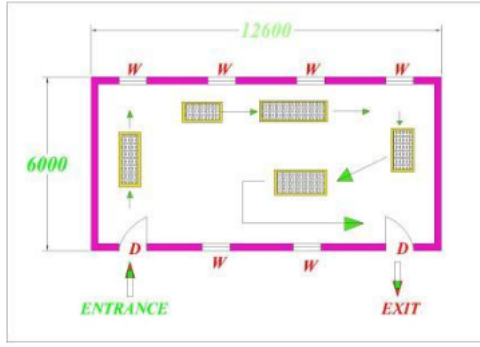

নির্বাচক নিবন্ধন আধিকারিকের স্বাক্ষর

Nazri Naksha

Google Map View

Polling Station Building Front View

Polling Station Front View

Cad View

Key MAP View

বিধানসভা নির্বাচনক্ষেত্রের নং, নাম : 201-গোঘাট  
ভাগ নং, নাম : 1-বারিয়া এর সমগ্র