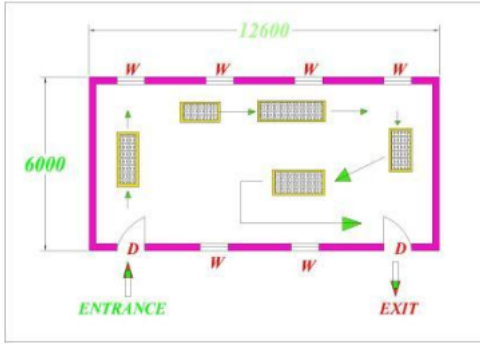

নির্বাচক তালিকা 2026 S25 পশ্চিমবঙ্গ

বিধানসভা নির্বাচনক্ষেত্রের নং, নাম ও সংরক্ষণের স্থিতি : 201 - গোঘাট (তপশীলি জাতি)		অংশ নং : 129			
বিধানসভা নির্বাচনক্ষেত্রটি যে লোকসভা নির্বাচনক্ষেত্রের / ক্ষেত্রসমূহের অন্তর্ভুক্ত তার নং, নাম ও সংরক্ষণ স্থিতি : 29 - আরামবাগ (তপশীলি জাতি)					
1. সংশোধনের পূর্ণ বিবরণ					
সংশোধনের বৎসর :	2026	নির্বাচক তালিকার পরিচিতি :			
ভিত্তি তারিখ :	01-01-2026	বিশেষ নিবিড় সংশোধনী ২০২৬-এর চূড়ান্ত ভোটার তালিকা			
সংশোধনের প্রকৃতি :	বিশেষ নিবিড় সংশোধনী 2026				
প্রকাশনার তারিখ :	28-02-2026				
2. অংশ ও নির্বাচনী এলাকার পূর্ণ বিবরণ :					
অংশের ভাগ নং ও নাম :					
1-গুরুলিয়া ভাতশালা এর আংশিক, ডোম, মুসলিম পাড়ার কিছু অংশ, রায় পাড়া, ভাতশালা উত্তর পাড়া ও মাঝের পাড়া		প্রধান শহর/গ্রাম	: গুরুলিয়া ভাতশালা		
		ওয়ার্ড	:		
		থানা	: গোঘাট		
		গ্রাম পঞ্চগায়েত	: পশ্চিমপাড়া		
		ব্লক	: গোঘাট-2		
		মহকুমা	: আরামবাগ		
		জেলা	: হুগলী		
		পিন	: 712122		
3. ভোট গ্রহন কেন্দ্রের পূর্ণ বিবরণ :					
ভোট গ্রহন কেন্দ্রের নং, নাম :	ভোট গ্রহন কেন্দ্রের শ্রেণী :		গ্রামীণ		
129 - গুরুলিয়া ভাতশালা প্রাথমিক বিদ্যালয়	এই অংশে সহায়ক ভোটগ্রহন কেন্দ্রের সংখ্যা		:		0
ভোট গ্রহন কেন্দ্রের ঠিকানা :					
গুরুলিয়া ভাতশালা প্রাথমিক বিদ্যালয়, গুরুলিয়া ভাতশালা					
4. নির্বাচকের সংখ্যা :					
প্রথম ক্রমিক নং	শেষ ক্রমিক নং	মোট সংখ্যা			
		পুরুষ	মহিলা	তৃতীয় লিঙ্গ	মোট
1	752	387	365	0	752

নির্বাচক নিবন্ধন আধিকারিকের স্বাক্ষর

Nazri Naksha

Google Map View

Polling Station Building Front View

Polling Station Front View

Cad View

Key MAP View

বিধানসভা নির্বাচনক্ষেত্রের নং, নাম : 201-গোঘাট
ভাগ নং, নাম : 1-গুরুলিয়া ভাতশালা এর আংশিক, ডোম, মুসলিম পাড়ার কিছু অংশ, রায় পাড়া, ভাতশালা উত্তর পাড়া ও মাঝের পাড়া