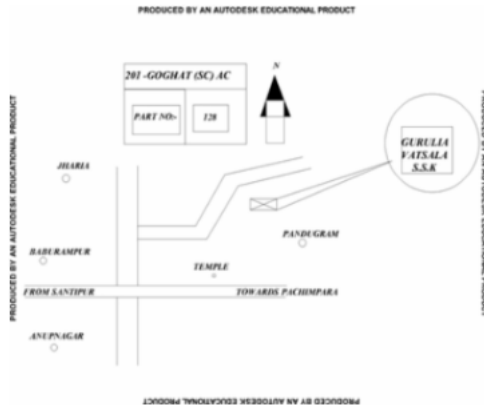

নির্বাচক নিবন্ধন আধিকারিকের স্বাক্ষর

Nazri Naksha

Google Map View

Polling Station Building Front View

Polling Station Front View

Cad View

Key MAP View

বিধানসভা নির্বাচনক্ষেত্রের নং, নাম : 201-গোঘাট
ভাগ নং, নাম : 1-গুরুলিয়া ভাতশালা এর আংশিক, ডোম, মুসলিম পাড়ার কিছু অংশ, রায় পাড়া, ভাতশালা উত্তর পাড়া ও মাঝের পাড়া