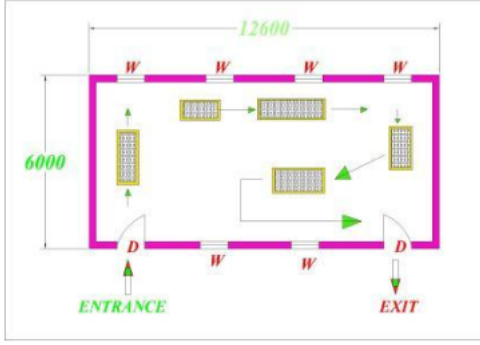

Nazri Naksha