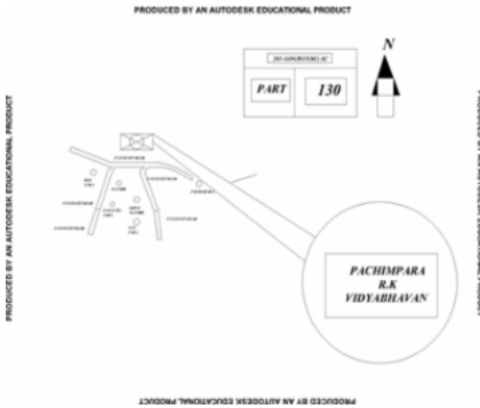

নির্বাচক নিবন্ধন আধিকারিকের স্বাক্ষর

Nazri Naksha

Google Map View

Polling Station Building Front View

Polling Station Front View

Cad View

Key MAP View

বিধানসভা নির্বাচনক্ষেত্রের নং, নাম : 201-গোঘাট
ভাগ নং, নাম : 1-পশ্চিমপাড়া-এর রঘুনন্দনপুর,ঠাকুরানপুকুর,বাগদী,সাঁওতাল পাড়া কায়স্থ,মাঝি, ভোম ও মুসলিম পাড়া, মুচিপাড়া