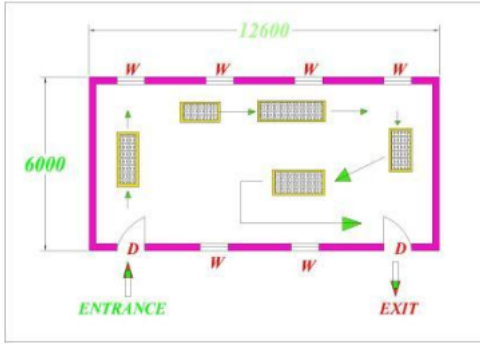

Nazri Naksha