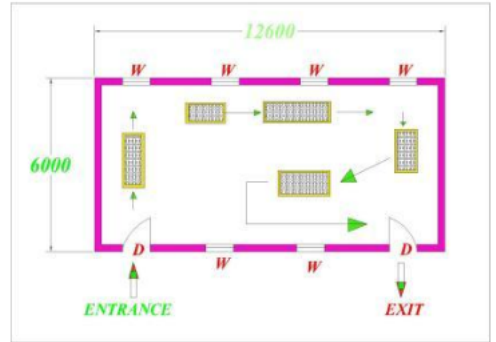

নির্বাচক নিবন্ধন আধিকারিকের স্বাক্ষর

Nazri Naksha

Google Map View

Polling Station Building Front View

Polling Station Front View

Cad View

Key MAP View

বিধানসভা নির্বাচনক্ষেত্রের নং, নাম : 201-গোঘাট
ভাগ নং, নাম : 1-পশ্চিমপাড়া এর সাঁওতাল,তাঁতী পাড়া,সমগ্র তেলী পাড়া