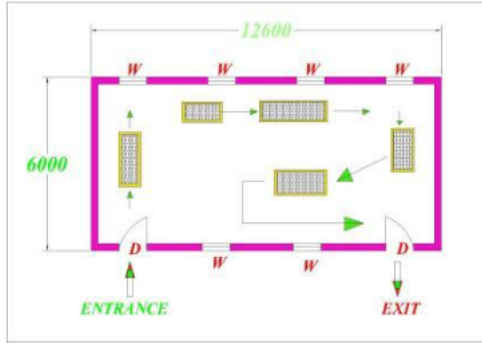

নির্বাচক নিবন্ধন আধিকারিকের স্বাক্ষর

Nazri Naksha

Google Map View

Polling Station Building Front View

Polling Station Front View

Cad View

Key MAP View

বিধানসভা নির্বাচনক্ষেত্রের নং, নাম : 201-গোঘাট
ভাগ নং, নাম : 1-পশ্চিমপাড়া এর সাঁওতাল,তাঁতী পাড়া,সমগ্র তেলী পাড়া