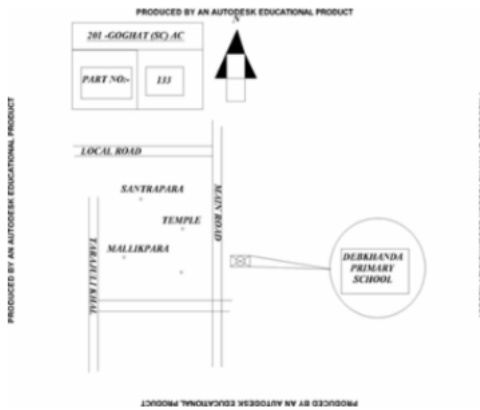

নির্বাচক নিবন্ধন আধিকারিকের স্বাক্ষর

Nazri Naksha

Google Map View

Polling Station Building Front View

Polling Station Front View

Cad View

Key MAP View

বিধানসভা নির্বাচনক্ষেত্রের নং, নাম : 201-গোঘাট
ভাগ নং, নাম : 1-দেবখন্ডের উত্তর পশ্চিম অংশ ঘোষ পাড়া দুলেপাড়া,সাঁতরা পাড়া, মুসলমান পাড়া