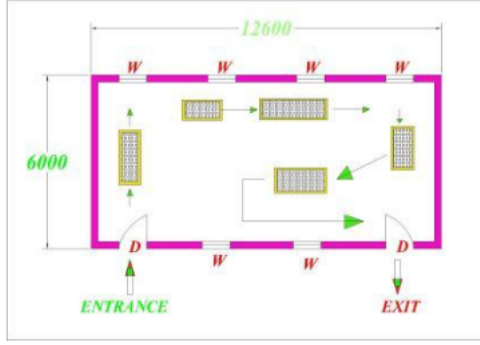

Nazri Naksha