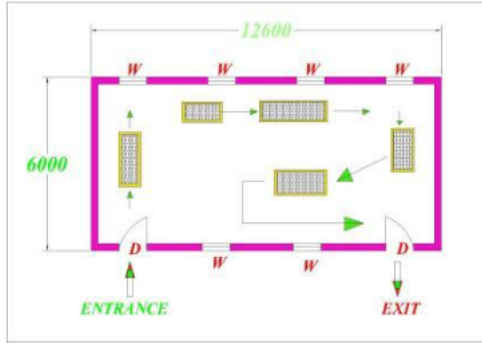

নির্বাচক নিবন্ধন আধিকারিকের স্বাক্ষর

Nazri Naksha

Google Map View

Polling Station Building Front View

Polling Station Front View

Cad View

Key MAP View

বিধানসভা নির্বাচনক্ষেত্রের নং, নাম : 201-গোঘাট
ভাগ নং, নাম : 1-দেবখন্ড এর উত্তর পশ্চিম অংশ বাদে সমগ্র