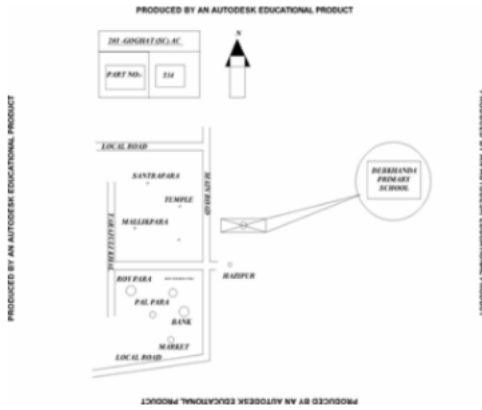

নির্বাচক নিবন্ধন আধিকারিকের স্বাক্ষর

Nazri Naksha

Google Map View

Polling Station Building Front View

Polling Station Front View

Cad View

Key MAP View

বিধানসভা নির্বাচনক্ষেত্রের নং, নাম : 201-গোঘাট
ভাগ নং, নাম : 1-দেবখন্ড এর উত্তর পশ্চিম অংশ বাদে সমগ্র