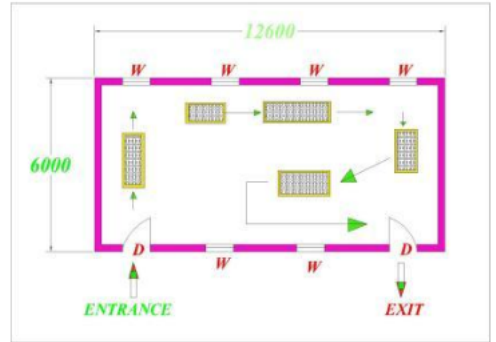

নির্বাচক নিবন্ধন আধিকারিকের স্বাক্ষর

Nazri Naksha

Google Map View

Polling Station Building Front View

Polling Station Front View

Cad View

Key MAP View

বিধানসভা নির্বাচনক্ষেত্রের নং, নাম : 201-গোঘাট
ভাগ নং, নাম : 1-দাড়িয়াহার সমগ্র