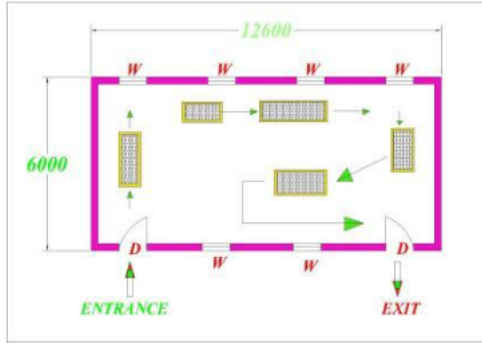

নির্বাচক নিবন্ধন আধিকারিকের স্বাক্ষর

Nazri Naksha

Google Map View

Polling Station Building Front View

Polling Station Front View

Cad View

Key MAP View

বিধানসভা নির্বাচনক্ষেত্রের নং, নাম : 201-গোঘাট
ভাগ নং, নাম : 1-দাড়িয়াহার সমগ্র