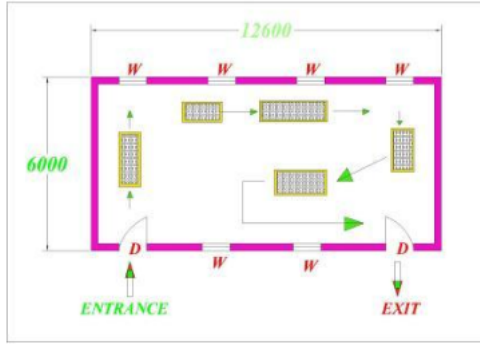

নির্বাচক তালিকা 2026 S25 পশ্চিমবঙ্গ

বিধানসভা নির্বাচনক্ষেত্রের নং, নাম ও সংরক্ষণের স্থিতি : 201 - গোঘাট (তপশীলি জাতি)		অংশ নং : 14			
বিধানসভা নির্বাচনক্ষেত্রটি যে লোকসভা নির্বাচনক্ষেত্রের / ক্ষেত্রসমূহের অন্তর্ভুক্ত তার নং, নাম ও সংরক্ষণ স্থিতি : 29 - আরামবাগ (তপশীলি জাতি)					
1. সংশোধনের পূর্ণ বিবরণ					
সংশোধনের বৎসর :	2026	নির্বাচক তালিকার পরিচিতি :			
ভিত্তি তারিখ :	01-01-2026	বিশেষ নিবিড় সংশোধনী ২০২৬-এর চূড়ান্ত ভোটার তালিকা			
সংশোধনের প্রকৃতি :	বিশেষ নিবিড় সংশোধনী 2026				
প্রকাশনার তারিখ :	28-02-2026				
2. অংশ ও নির্বাচনী এলাকার পূর্ণ বিবরণ :					
অংশের ভাগ নং ও নাম :					
1-ভুরকুন্ডা এর আংশিক, দক্ষিণ অংশ ব্রাহ্মণ, বাগ, পূর্ব বাগদিপাড়া, ভুঁই, রায়, তাঁতি ও পশ্চিম বাগদিপাড়া		প্রধান শহর/গ্রাম	: ভুরকুণ্ডা		
		ওয়ার্ড	:		
		থানা	: গোঘাট		
		গ্রাম পঞ্চায়েত	: কুমারগঞ্জ		
		ব্লক	: গোঘাট-2		
		মহকুমা	: আরামবাগ		
		জেলা	: হুগলী		
		পিন	: 712611		
3. ভোট গ্রহন কেন্দ্রের পূর্ণ বিবরণ :					
ভোট গ্রহন কেন্দ্রের নং, নাম :		ভোট গ্রহন কেন্দ্রের শ্রেণী :		গ্রামীণ	
14 - ভুরকুণ্ডা উচ্চ বিদ্যালয়		এই অংশে সহায়ক ভোটগ্রহন কেন্দ্রের সংখ্যা		0	
ভোট গ্রহন কেন্দ্রের ঠিকানা :		:			
ভুরকুণ্ডা উচ্চ বিদ্যালয়, - রুম-২, ভুরকুণ্ডা					
4. নির্বাচকের সংখ্যা :					
প্রথম ক্রমিক নং	শেষ ক্রমিক নং	মোট সংখ্যা			
		পুরুষ	মহিলা	তৃতীয় লিঙ্গ	মোট
1	1085	550	535	0	1085

নির্বাচক নিবন্ধন আধিকারিকের স্বাক্ষর

Nazri Naksha

Google Map View

Polling Station Building Front View

Polling Station Front View

Cad View

Key MAP View

বিধানসভা নির্বাচনক্ষেত্রের নং, নাম : 201-গোঘাট
ভাগ নং, নাম : 1-ভূরকুন্ডা এর আংশিক, দক্ষিণ অংশ ব্রাহ্মণ, বাগ, পূর্ব বাগদিপাড়া, ভুঁই, রায়, তাঁতি ও পশ্চিম বাগদিপাড়া