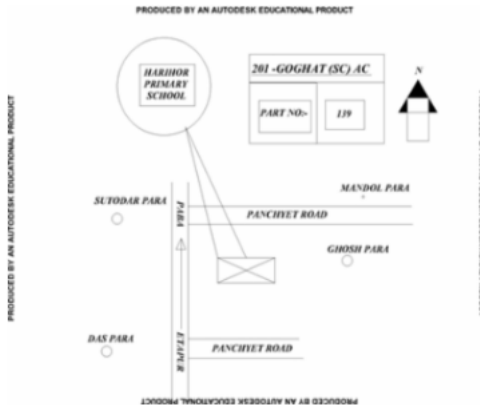

নির্বাচক নিবন্ধন আধিকারিকের স্বাক্ষর

Nazri Naksha

Google Map View

Polling Station Building Front View

Polling Station Front View

Cad View

Key MAP View

| | | | | | | | | | | | |
|----|------------------|------------|---|----|------------------|------------|--|----|------------------|------------|---|
| 1 | JVP2438398 | ফটো উপলব্ধ | নাম : সৈয়দ বুলবুল হোসেন পিতার নাম: সৈয়দ আবুল কাসেম বাড়ির নং : n0060 বয়স : 41 লিঙ্গ : পুরুষ | 2 | NIO0603746 | ফটো উপলব্ধ | নাম : সৈয়দ মকবুল পতৌদি পিতার নাম: সৈয়দ আব্দুল কাসেম বাড়ির নং : n0060 বয়স : 37 লিঙ্গ : পুরুষ | 3 | WB/28/195/318307 | ফটো উপলব্ধ | নাম : চৌধুরী রিয়াজুল হক পিতার নাম: চৌধুরী এনামুল হক বাড়ির নং : n0053 বয়স : 52 লিঙ্গ : পুরুষ |
| 4 | JVP2239861 | ফটো উপলব্ধ | নাম : সেখ কাদের আলি পিতার নাম: সেখ সমসুর যোহা বাড়ির নং : n0086 বয়স : 48 লিঙ্গ : পুরুষ | 5 | NIO1612860 | ফটো উপলব্ধ | নাম : রেশমা বেগম স্বামীর নাম: সাহমাদ আলি বাড়ির নং : n0054 বয়স : 34 লিঙ্গ : মহিলা | 6 | NIO1435833 | ফটো উপলব্ধ | নাম : সেখ আয়মদ পিতার নাম: সেখ আব্দুল বাড়ির নং : n0054 বয়স : 35 লিঙ্গ : পুরুষ |
| 7 | NIO0603969 | ফটো উপলব্ধ | নাম : সেখ শ্যামু আলি পিতার নাম: সেখ আব্দুল আলি বাড়ির নং : n0054 বয়স : 37 লিঙ্গ : পুরুষ | 8 | NIO0603852 | ফটো উপলব্ধ | নাম : সামসেনাহার বিবি স্বামীর নাম: সেখ আয়ুব আলি বাড়ির নং : n0050 বয়স : 43 লিঙ্গ : মহিলা | 9 | NIO0603845 | ফটো উপলব্ধ | নাম : সেখ আয়ুব আলি পিতার নাম: সেখ জালাল বাড়ির নং : n0050 বয়স : 48 লিঙ্গ : পুরুষ |
| 10 | NIO1613058 | ফটো উপলব্ধ | নাম : রিফ্ট চৌধুরী পিতার নাম: চৌধুরী রিয়াজুল হক বাড়ির নং : n0053 বয়স : 31 লিঙ্গ : পুরুষ | 11 | NIO1301134 | ফটো উপলব্ধ | নাম : টন্টু চৌধুরী পিতার নাম: চৌধুরী আসরুল হক বাড়ির নং : n0053 বয়স : 39 লিঙ্গ : পুরুষ | 12 | JVP2438273 | ফটো উপলব্ধ | নাম : সুমিতা হাঁসদা স্বামীর নাম: শুকলাল হাঁসদা বাড়ির নং : n0053 বয়স : 42 লিঙ্গ : মহিলা |
| 13 | NIO1380179 | ফটো উপলব্ধ | নাম : সিন্দুহক চৌধুরী পিতার নাম: এনামুল হক চৌধুরী বাড়ির নং : n0053 বয়স : 47 লিঙ্গ : পুরুষ | 14 | WB/28/195/318196 | ফটো উপলব্ধ | নাম : বেগম আনজুমানা স্বামীর নাম: আসিরুল বাড়ির নং : n0053 বয়স : 56 লিঙ্গ : মহিলা | 15 | WB/28/195/318328 | ফটো উপলব্ধ | নাম : বেগম মনিহার স্বামীর নাম: এসারুলহক মনিহার বাড়ির নং : n0053 বয়স : 57 লিঙ্গ : মহিলা |
| 16 | WB/28/195/318320 | ফটো উপলব্ধ | নাম : এসারুলহক পিতার নাম: এনামুল বাড়ির নং : n0053 বয়স : 57 লিঙ্গ : পুরুষ | 17 | NIO1612910 | ফটো উপলব্ধ | নাম : আলেয়া খাতুন মায়ের নাম: জইতুন বিবি বাড়ির নং : n0052 বয়স : 35 লিঙ্গ : মহিলা | 18 | NIO0603886 | ফটো উপলব্ধ | নাম : গুনিয়ারা বেগম মায়ের নাম: জইতুন বিবি বাড়ির নং : n0052 বয়স : 47 লিঙ্গ : মহিলা |
| 19 | WB/28/195/318251 | ফটো উপলব্ধ | নাম : জেইতুন বিবি স্বামীর নাম: সেখ তেসিরদ্দিন বাড়ির নং : n0052 বয়স : 68 লিঙ্গ : মহিলা | 20 | WB/28/195/318354 | ফটো উপলব্ধ | নাম : মমতাজ বেগম স্বামীর নাম: সৈয়দ আবুল কাশেম বাড়ির নং : n0060 বয়স : 57 লিঙ্গ : মহিলা | 21 | JVP2239093 | ফটো উপলব্ধ | নাম : সৈয়দ আবুল কাশেম পিতার নাম: আব্দুল আলী সৈয়দ বাড়ির নং : n0060 বয়স : 63 লিঙ্গ : পুরুষ |
| 22 | NIO1301167 | ফটো উপলব্ধ | নাম : মনসুর মির্জা পিতার নাম: মারু মির্জা বাড়ির নং : n0059 বয়স : 36 লিঙ্গ : পুরুষ | 23 | NIO0603761 | ফটো উপলব্ধ | নাম : সাহানাঙ্গ বিবি স্বামীর নাম: সৈয়দ মারু মির্জা বাড়ির নং : n0059 বয়স : 44 লিঙ্গ : মহিলা | 24 | WB/28/195/318183 | ফটো উপলব্ধ | নাম : সেকেন্দার মির্জা পিতার নাম: সুবান মির্জা বাড়ির নং : n0059 বয়স : 52 লিঙ্গ : পুরুষ |
| 25 | WB/28/195/318349 | ফটো উপলব্ধ | নাম : সাহিরা বিবি স্বামীর নাম: আব্দুলমারু মির্জা বাড়ির নং : n0059 বয়স : 67 লিঙ্গ : মহিলা | 26 | NIO2167377 | ফটো উপলব্ধ | নাম : সবেদ মির্জা পিতার নাম: আব্দুল মারু মির্জা বাড়ির নং : n0059 বয়স : 25 লিঙ্গ : পুরুষ | 27 | NIO1870401 | ফটো উপলব্ধ | নাম : সাফিনা সুলতানা স্বামীর নাম: সেখ আয়মদ বাড়ির নং : n0054 বয়স : 31 লিঙ্গ : মহিলা |
| 28 | NIO2205474 | ফটো উপলব্ধ | নাম : চৌধুরী আসিরুল হক পিতার নাম: এনামুল চৌধুরী বাড়ির নং : n0053 বয়স : 62 লিঙ্গ : পুরুষ | 29 | NIO2205755 | ফটো উপলব্ধ | নাম : সেখ আলি হোসেন পিতার নাম: সামসুজ্জোহা আলী বাড়ির নং : n0057 বয়স : 70 লিঙ্গ : পুরুষ | 30 | NIO1612944 | ফটো উপলব্ধ | নাম : আজমিরা বিবি স্বামীর নাম: সেখ সিরাজ আলি বাড়ির নং : n0057 বয়স : 34 লিঙ্গ : মহিলা |