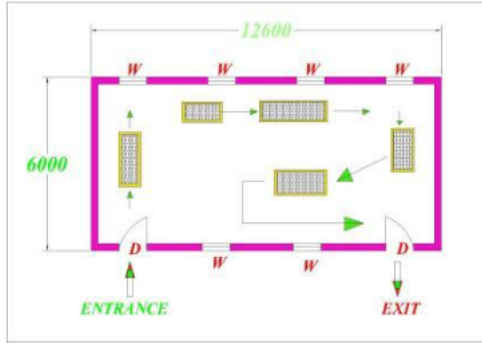

নির্বাচক তালিকা 2026 S25 পশ্চিমবঙ্গ

বিধানসভা নির্বাচনক্ষেত্রের নং, নাম ও সংরক্ষণের স্থিতি : 201 - গোঘাট (তপশীলি জাতি)		অংশ নং : 142			
বিধানসভা নির্বাচনক্ষেত্রটি যে লোকসভা নির্বাচনক্ষেত্রের / ক্ষেত্রসমূহের অন্তর্ভুক্ত তার নং, নাম ও সংরক্ষণ স্থিতি : 29 - আরামবাগ (তপশীলি জাতি)					
1. সংশোধনের পূর্ণ বিবরণ					
সংশোধনের বৎসর :	2026	নির্বাচক তালিকার পরিচিতি :			
ভিত্তি তারিখ :	01-01-2026	বিশেষ নিবিড় সংশোধনী ২০২৬-এর চূড়ান্ত ভোটার তালিকা			
সংশোধনের প্রকৃতি :	বিশেষ নিবিড় সংশোধনী 2026				
প্রকাশনার তারিখ :	28-02-2026				
2. অংশ ও নির্বাচনী এলাকার পূর্ণ বিবরণ :					
অংশের ভাগ নং ও নাম :					
1-হরিহরের আংশিক, পটি চকচাঁদ সমগ্র, দক্ষিণ পশ্চিম হরিহর, ঘোষাল পাড়ার কিছু অংশ, দক্ষিণ পশ্চিম ঘোষ পাড়া		প্রধান শহর/গ্রাম	: হরিহর		
		ওয়ার্ড	:		
		থানা	: গোঘাট		
		গ্রাম পঞ্চগায়েত	: হাজিপুর		
		ব্লক	: গোঘাট-2		
		মহকুমা	: আরামবাগ		
		জেলা	: হুগলী		
		পিন	: 712614		
3. ভোট গ্রহন কেন্দ্রের পূর্ণ বিবরণ :					
ভোট গ্রহন কেন্দ্রের নং, নাম :		ভোট গ্রহন কেন্দ্রের শ্রেণী :		গ্রামীণ	
142 - হরিহর প্রাথমিক বিদ্যালয়		এই অংশে সহায়ক ভোটগ্রহন কেন্দ্রের সংখ্যা		0	
ভোট গ্রহন কেন্দ্রের ঠিকানা :		:			
হরিহর প্রাথমিক বিদ্যালয়, - রুম-২, হরিহর					
4. নির্বাচকের সংখ্যা :					
প্রথম ক্রমিক নং	শেষ ক্রমিক নং	মোট সংখ্যা			
		পুরুষ	মহিলা	তৃতীয় লিঙ্গ	মোট
1	372	197	175	0	372

নির্বাচক নিবন্ধন আধিকারিকের স্বাক্ষর

Nazri Naksha

Google Map View

Polling Station Building Front View

Polling Station Front View

Cad View

Key MAP View

বিধানসভা নির্বাচনক্ষেত্রের নং, নাম : 201-গোঘাট
ভাগ নং, নাম : 1-হরিরহরের আংশিক, পটি চকচাঁদ সমগ্র, দক্ষিণ পশ্চিম হরিরহর, ঘোষাল পাড়ার কিছু অংশ, দক্ষিণ পশ্চিম ঘোষ পাড়া