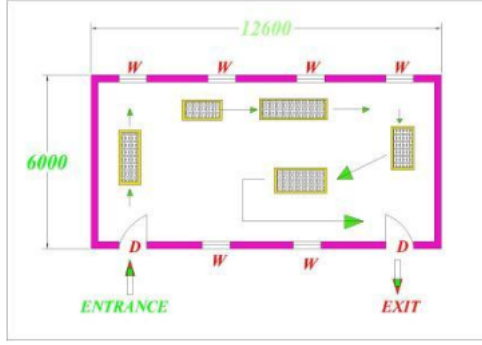

নির্বাচক নিবন্ধন আধিকারিকের স্বাক্ষর

Nazri Naksha

Google Map View

Polling Station Building Front View

Polling Station Front View

Cad View

Key MAP View

বিধানসভা নির্বাচনকেন্দ্রের নং, নাম : 201-গোঘাট
ভাগ নং, নাম : 1-বাহাগল এর সমগ্র