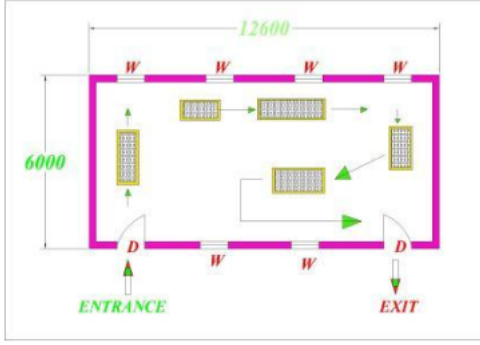

## নির্বাচক তালিকা 2026 S25 পশ্চিমবঙ্গ

বিধানসভা নির্বাচনক্ষেত্রের নং, নাম ও সংরক্ষণের স্থিতি : 201 - গোঘাট (তপশীলি জাতি)		অংশ নং : 144			
বিধানসভা নির্বাচনক্ষেত্রটি যে লোকসভা নির্বাচনক্ষেত্রের / ক্ষেত্রসমূহের অন্তর্ভুক্ত তার নং, নাম ও সংরক্ষণ স্থিতি : 29 - আরামবাগ (তপশীলি জাতি)					
1. সংশোধনের পূর্ণ বিবরণ					
সংশোধনের বৎসর :	2026	নির্বাচক তালিকার পরিচিতি :			
ভিত্তি তারিখ :	01-01-2026	বিশেষ নিবিড় সংশোধনী ২০২৬-এর চূড়ান্ত ভোটার তালিকা			
সংশোধনের প্রকৃতি :	বিশেষ নিবিড় সংশোধনী 2026				
প্রকাশনার তারিখ :	28-02-2026				
2. অংশ ও নির্বাচনী এলাকার পূর্ণ বিবরণ :					
অংশের ভাগ নং ও নাম :					
1-পাবা আংশিক, আশ্রম পাড়া, বাজার, পণ্ডিত, মধ্য সাঁতরা পাড়া, মণ্ডল পাড়া, পূর্ব সাঁতরা পাড়া ও তেলের পার		প্রধান শহর/গ্রাম	: পাবা		
		ওয়ার্ড	:		
		থানা	: গোঘাট		
		গ্রাম পঞ্চগায়েত	: হাজিপুর		
		ব্লক	: গোঘাট-2		
		মহকুমা	: আরামবাগ		
		জেলা	: হুগলী		
		পিন	: 712614		
3. ভোট গ্রহন কেন্দ্রের পূর্ণ বিবরণ :					
ভোট গ্রহন কেন্দ্রের নং, নাম :		ভোট গ্রহন কেন্দ্রের শ্রেণী :		গ্রামীণ	
144 - পাবা বোর্ড প্রাথমিক বিদ্যালয়		এই অংশে সহায়ক ভোটগ্রহন কেন্দ্রের সংখ্যা		0	
ভোট গ্রহন কেন্দ্রের ঠিকানা :		:			
পাবা বোর্ড প্রাথমিক বিদ্যালয়, পাবা					
4. নির্বাচকের সংখ্যা :					
প্রথম ক্রমিক নং	শেষ ক্রমিক নং	মোট সংখ্যা			
		পুরুষ	মহিলা	তৃতীয় লিঙ্গ	মোট
1	805	427	378	0	805

নির্বাচক নিবন্ধন আধিকারিকের স্বাক্ষর

Nazri Naksha

Google Map View

Polling Station Building Front View

Polling Station Front View

Cad View

Key MAP View

বিধানসভা নির্বাচনক্ষেত্রের নং, নাম : 201-গোঘাট  
ভাগ নং, নাম : 1-পাৰা আংশিক, আশ্রম পাড়া, বাজার, পণ্ডিত, মধ্য সাঁতরা পাড়া, মণ্ডল পাড়া, পূর্ব সাঁতরা পাড়া ও তেলের পার